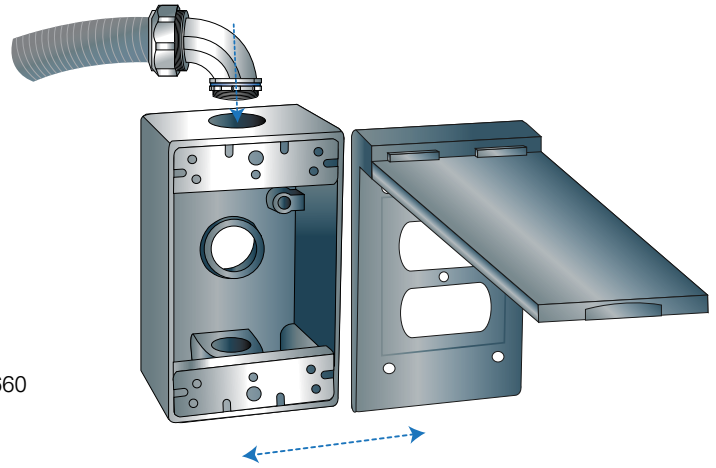

Accesorios para Tubería Liquid-Tight a Prueba de Líquidos

La tubería PVC ofrece una gran flexibilidad y una buena resistencia mecánica ideal para lugares húmedos y evita la penetración de líquidos.

Aplicaciones:

- Utilizado en instalaciones eléctricas de mediana y baja tensión
- Proporciona protección a los cables que conforman la instalación contra el medio ambiente
- Temperatura operación tubería: -15°C a +65°C

Material Estándar:

- Tubería: PVC
- Conectores: Zinc / Plástico

Certificaciones y Cumplimiento:

- Tubería: 1/2" a 2" Certificación UL 1660
- Conectores: Certificación UL

Conector Recto Liquid-Tight de Zinc

Conector Curvo Liquid-Tight de Zinc

Catálogo	Código	Medida	Empaque
ELT-3890 CONEC A 90°	4900458	3/8"	25
ELT-5090 CONEC A 90°	4900403	1/2"	15
ELT-7590 CONEC A 90°	4900404	3/4"	10
ELT-10090 CONEC A 90°	4900405	1"	5
ELT-12590 CONEC A 90°	4900406	1 1/4"	4
ELT-15090 CONEC A 90°	4900407	1 1/2"	2
ELT-20090 CONEC A 90°	4900408	2"	1
ELT-25090 CONEC A 90°	4900409	2 1/2"	10
ELT-30090 CONEC A 90°	4900410	3"	4
ELT-40090 CONEC A 90°	4900411	4"	3