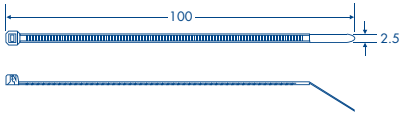

www.thorsmex.mx

Cincho TH 100

Cincho TH 140

Cincho TH 190

Cincho TH 300

Cincho TH 360

Cincho TH 710

Descripción	Código	Código de Barras	Presentación	Color	Dimensiones
Cincho TH 100	4200-01000	7501509902930	Bolsa con 100 piezas	Natural	L 100 mm x W 2.5 mm
	4200-11000	7501509905412	Bolsa con 1000 piezas	Negro	
	4200-01001	7501509905047	Bolsa con 100 piezas		
	4200-11001	7501509905467	Bolsa con 1000 piezas		
Cincho TH 140	4200-02000	7501509902947	Bolsa con 100 piezas	Natural	L 142 mm x W 3.2 mm
	4200-12000	7501509905429	Bolsa con 1000 piezas	Negro	
	4200-02001	7501509905030	Bolsa con 100 piezas		
	4200-12001	7501509905474	Bolsa con 1000 piezas		
Cincho TH 190	4200-03000	7501509902954	Bolsa con 100 piezas	Natural	L 190 mm x W 4.8 mm
	4200-13000	7501509905436	Bolsa con 1000 piezas	Negro	
	4200-03001	7501509905023	Bolsa con 100 piezas		
	4200-13001	7501509905481	Bolsa con 1000 piezas		
Cincho TH 300	4200-04000	7501509902961	Bolsa con 100 piezas	Natural	L 310 mm x W 4.8 mm
	4200-14000	7501509905665	Bolsa con 1000 piezas	Negro	
	4200-04001	7501509905016	Bolsa con 100 piezas		
	4200-14001	7501509905689	Bolsa con 1000 piezas		
	4200-04002	7501509909212	Bolsa con 100 piezas	Amarillo	
	4200-04003	7501509909229	Bolsa con 100 piezas	Rojo	
	4200-04005	7501509909847	Bolsa con 100 piezas	Azul	
4200-04010	7501509909243	Bolsa con 100 piezas	Verde		
Cincho TH 360	4200-05000	7501509902978	Bolsa con 100 piezas	Natural	L 368 mm x W 4.8 mm
	4200-05001	7501509905009		Negro	
Cincho TH 710	4200-06001	7506218110850	Bolsa con 100 piezas	Negro	L 710 mm x W 9 mm