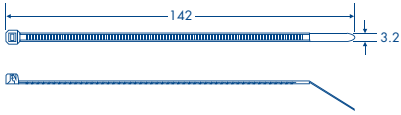

www.thorsmex.mx

Cincho TH 100

Cincho TH 140

Cincho TH 190

Cincho TH 300

Cincho TH 360

Cincho TH 710

Descripción	Código	Código de Barras	Presentación	Color	Dimensiones
Cincho TH 100	4200-01000	7501509902930	Bolsa con 100 piezas	Natural	L 100 mm x W 2.5 mm
	4200-11000	7501509905412	Bolsa con 1000 piezas	Negro	
	4200-01001	7501509905047	Bolsa con 100 piezas		
	4200-11001	7501509905467	Bolsa con 1000 piezas		
Cincho TH 140	4200-02000	7501509902947	Bolsa con 100 piezas	Natural	L 142 mm x W 3.2 mm
	4200-12000	7501509905429	Bolsa con 1000 piezas	Negro	
	4200-02001	7501509905030	Bolsa con 100 piezas		
	4200-12001	7501509905474	Bolsa con 1000 piezas		
Cincho TH 190	4200-03000	7501509902954	Bolsa con 100 piezas	Natural	L 190 mm x W 4.8 mm
	4200-13000	7501509905436	Bolsa con 1000 piezas	Negro	
	4200-03001	7501509905023	Bolsa con 100 piezas		
	4200-13001	7501509905481	Bolsa con 1000 piezas		
Cincho TH 300	4200-04000	7501509902961	Bolsa con 100 piezas	Natural	L 310 mm x W 4.8 mm
	4200-14000	7501509905665	Bolsa con 1000 piezas	Negro	
	4200-04001	7501509905016	Bolsa con 100 piezas		
	4200-14001	7501509905689	Bolsa con 1000 piezas		
	4200-04002	7501509909212	Bolsa con 100 piezas	Amarillo	
	4200-04003	7501509909229	Bolsa con 100 piezas	Rojo	
	4200-04005	7501509909847	Bolsa con 100 piezas	Azul	
4200-04010	7501509909243	Bolsa con 100 piezas	Verde		
Cincho TH 360	4200-05000	7501509902978	Bolsa con 100 piezas	Natural	L 368 mm x W 4.8 mm
	4200-05001	7501509905009		Negro	
Cincho TH 710	4200-06001	7506218110850	Bolsa con 100 piezas	Negro	L 710 mm x W 9 mm