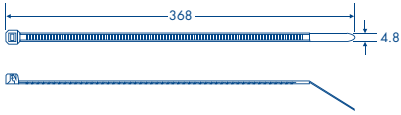

www.thorsmex.mx

Cincho TH 100

Cincho TH 140

Cincho TH 190

Cincho TH 300

Cincho TH 360

Cincho TH 710

Descripción	Código	Código de Barras	Presentación	Color	Dimensiones
Cincho TH 100	4200-01000	7501509902930	Bolsa con 100 piezas	Natural	L 100 mm x W 2.5 mm
	4200-11000	7501509905412	Bolsa con 1000 piezas	Negro	
	4200-01001	7501509905047	Bolsa con 100 piezas		
	4200-11001	7501509905467	Bolsa con 1000 piezas		
Cincho TH 140	4200-02000	7501509902947	Bolsa con 100 piezas	Natural	L 142 mm x W 3.2 mm
	4200-12000	7501509905429	Bolsa con 1000 piezas	Negro	
	4200-02001	7501509905030	Bolsa con 100 piezas		
	4200-12001	7501509905474	Bolsa con 1000 piezas		
Cincho TH 190	4200-03000	7501509902954	Bolsa con 100 piezas	Natural	L 190 mm x W 4.8 mm
	4200-13000	7501509905436	Bolsa con 1000 piezas	Negro	
	4200-03001	7501509905023	Bolsa con 100 piezas		
	4200-13001	7501509905481	Bolsa con 1000 piezas		
Cincho TH 300	4200-04000	7501509902961	Bolsa con 100 piezas	Natural	L 310 mm x W 4.8 mm
	4200-14000	7501509905665	Bolsa con 1000 piezas	Negro	
	4200-04001	7501509905016	Bolsa con 100 piezas		
	4200-14001	7501509905689	Bolsa con 1000 piezas		
	4200-04002	7501509909212	Bolsa con 100 piezas	Amarillo	
	4200-04003	7501509909229	Bolsa con 100 piezas	Rojo	
	4200-04005	7501509909847	Bolsa con 100 piezas	Azul	
4200-04010	7501509909243	Bolsa con 100 piezas	Verde		
Cincho TH 360	4200-05000	7501509902978	Bolsa con 100 piezas	Natural	L 368 mm x W 4.8 mm
	4200-05001	7501509905009		Negro	
Cincho TH 710	4200-06001	7506218110850	Bolsa con 100 piezas	Negro	L 710 mm x W 9 mm