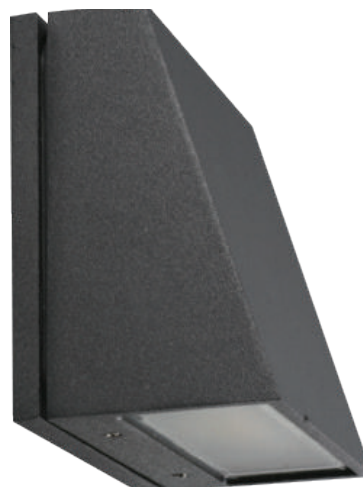

EL-4502.C

DESCRIPCIÓN DEL PRODUCTO

Luminario de sobreponer en muro, fabricado en aluminio, acabado en color gris. Opera lámpara SMD LED de 3.3W. Cuenta con un grado de protección IP64.

EXTERIOR

SOBREPONER

LÁMPARA

Opera lámpara LED de 3.3W, 12V~ a 3000°K. Con un consumo de energía y mantenimiento casi nulo y vida aproximada de 30,000 horas.

FOTOMETRÍA

IMAGEN

DIAGRAMA

SIMBOLOGÍA

SMD LED	MAX 3.3 W	127V	INCLUIDO D	3000° K	400 LUMENS
MATERIAL ALUMINIO	ACABADO GRIS	30,000 hrs	IP 64	20	NOM