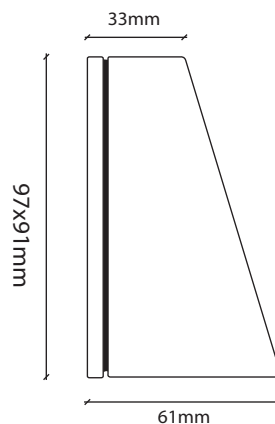

EL-4502.C

DESCRIPCIÓN DEL PRODUCTO

Luminario de sobreponer en muro, fabricado en aluminio, acabado en color gris. Opera lámpara SMD LED de 3.3W. Cuenta con un grado de protección IP64.

EXTERIOR

SOBREPONER

LÁMPARA

Opera lámpara LED de 3.3W, 12V~ a 3000°K. Con un consumo de energía y mantenimiento casi nulo y vida aproximada de 30,000 horas.

FOTOMETRÍA

IMAGEN

DIAGRAMA

SIMBOLOGÍA

SMD LED	MAX 3.3 W	127V	INCLUIDO D	3000° K	400 LUMENS
MATERIAL ALUMINIO	ACABADO GRIS	30,000 hrs	IP 64	20	NOM