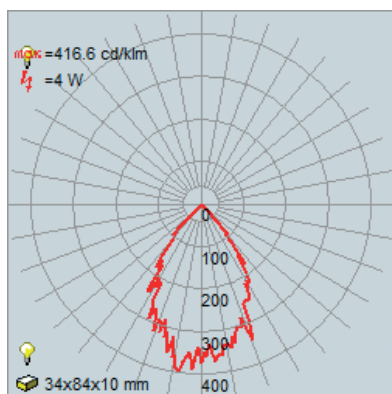

EL-4502.C

DESCRIPCIÓN DEL PRODUCTO

Luminario de sobreponer en muro, fabricado en aluminio, acabado en color gris. Opera lámpara SMD LED de 3.3W. Cuenta con un grado de protección IP64.

EXTERIOR

SOBREPONER

LÁMPARA

Opera lámpara LED de 3.3W, 12V~ a 3000°K. Con un consumo de energía y mantenimiento casi nulo y vida aproximada de 30,000 horas.

FOTOMETRÍA

IMAGEN

DIAGRAMA

SIMBOLOGÍA

SMD LED	MAX 3.3 W	127V	INCLUIDO D	3000° K	400 LUMENS
MATERIAL ALUMINIO	ACABADO GRIS	30,000 hrs	IP 64	20	NOM