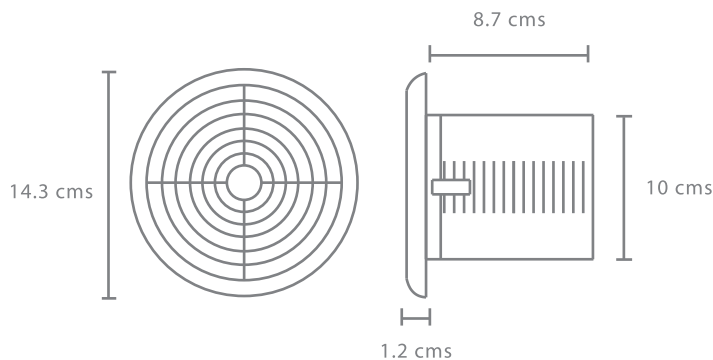

LUMINA 4"

MASTERFAN
MOVIMIENTO DE AIRE

AXIAL | ABS

COLOR: ○ BLANCO

DIMENSIONES DE PRODUCTO (CMS)

MASTERFAN S.A. DE C.V.

AV. PROLONGACIÓN TEPEYAC 405, LOCAL 27
COL. EL BAJIO 2 CP. 45019 ZAPOPAN, JALISCO.
TEL. +52 (33) 2469 0560 WWW.MASTERFAN.COM.MX

ABRIL 2018

CUARTO DE LAVADO

ESPACIO RECOMENDADO: 2.00 X 2.50 X 2.40 MT

2 AÑOS DE GARANTÍA

PARA USO
INTERIOR

EMPOTRADO
EN PARED

FICHA TÉCNICA

MODELO	ASPER 4"
Flujo de aire m3/h	100
W	35
V	127
A	0.10
Frecuencia Hz	60
r/min	2400
Nivel Sonoro dB	33
Acabado	Blanco
Material	ABS
Tipo	Axial
Peso del empaque (Kg)	1.12