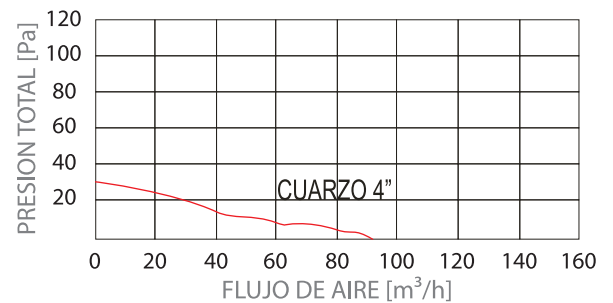

CUARZO 4"

MASTERFAN
MOVIMIENTO DE AIRE

4" MEDIO
BAÑO

2 AÑOS DE GARANTÍA

PARA USO
INTERIOR

EMPOTRADO
EN PARED

FICHA TECNICA

MODELO	Flujo de aire m ³ /h	W	V	A	Frecuencia Hz	r/min	Nivel sonoro dB	Dimensiones de empaque (LxWxH)cms	Peso de empaque Kg	Iluminación W
CUARZO 4"	89	14	127	0.12	60	2300	33	19 x 19 x 17	0.50	2

AXIAL | ABS | CON CRISTAL

COLOR: ● SATINADO

CURVA DE DESEMPEÑO

DIMENSIONES DE PRODUCTO [CMS]

A	B	C	D	E
19	5	14	10	12

VENTAJAS:

- FACIL INSTALACIÓN EN PARED
- MATERIAL ABS DE PRIMERA CALIDAD
- DISEÑO MODERNO