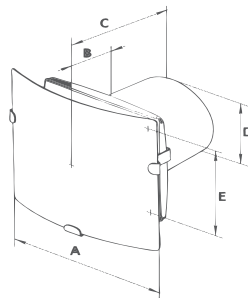

CUARZO 4"

MASTERFAN
MOVIMIENTO DE AIRE

4" MEDIO
BAÑO

2 AÑOS DE GARANTÍA

PARA USO
INTERIOR

EMPOTRADO
EN PARED

FICHA TECNICA

MODELO	Flujo de aire m ³ /h	W	V	A	Frecuencia Hz	r/min	Nivel sonoro dB	Dimensiones de empaque (LxWxH)cms	Peso de empaque Kg	Iluminación W
CUARZO 4"	89	14	127	0.12	60	2300	33	19 x 19 x 17	0.50	2

AXIAL | ABS | CON CRISTAL

COLOR: ● SATINADO

CURVA DE DESEMPEÑO

DIMENSIONES DE PRODUCTO [CMS]

A	B	C	D	E
19	5	14	10	12

VENTAJAS:

- FACIL INSTALACIÓN EN PARED
- MATERIAL ABS DE PRIMERA CALIDAD
- DISEÑO MODERNO