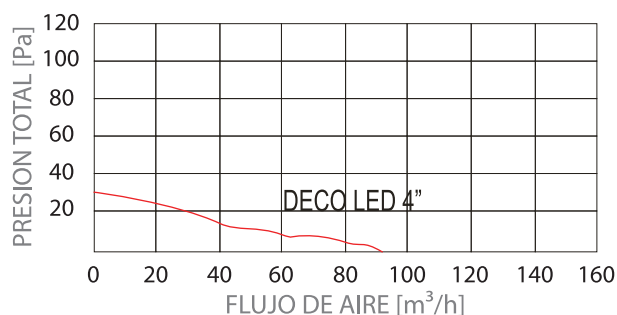

# DECO LED 4"

**MASTERFAN**  
MOVIMIENTO DE AIRE

4" MEDIO  
BAÑO

2 AÑOS DE GARANTÍA

PARA USO  
INTERIOR

EMPOTRADO  
EN PARED

## FICHA TECNICA

MODELO	Flujo de aire m <sup>3</sup> /h	W	V	A	Frecuencia Hz	r/min	Nivel sonoro dB	Dimensiones de empaque (LxWxH)cms	Peso de empaque Kg	Iluminación W
DECO LED 4"	89	14	127	0.12	60	2300	33	16 x 15 x 17	0.50	2

### DIMENSIONES DE PRODUCTO [CMS]

A	B	C	D	E
15	12	3	12	10