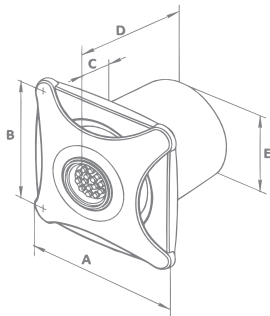

## FICHA TECNICA

MODELO	Flujo de aire m <sup>3</sup> /h	W	V	A	Frecuencia Hz	r/min	Nivel sonoro dB	Dimensiones de empaque (LxWxH)cms	Peso de empaque Kg	Iluminación W
DECO LED 4"	89	14	127	0.12	60	2300	33	16 x 15 x 17	0.50	2

### DIMENSIONES DE PRODUCTO [CMS]

A	B	C	D	E
15	12	3	12	10