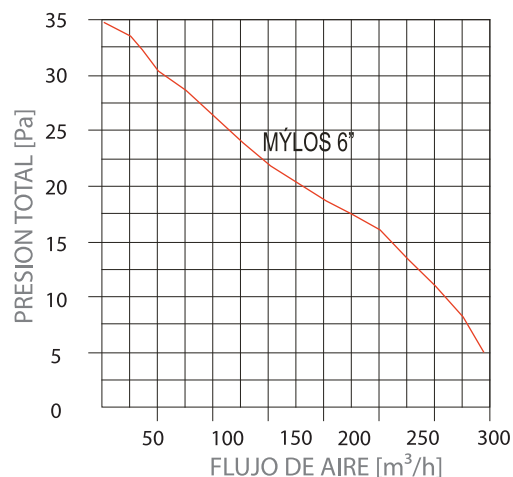

MÝLOS 6"

MASTERFAN
MOVIMIENTO DE AIRE

BAÑO
COMPLETO

2 AÑOS DE GARANTÍA

PARA USO
INTERIOR

EMPOTRADO
EN CRISTAL

FICHA TECNICA

MODELO	Flujo de aire m ³ /h	W	V	A	Frecuencia Hz	r/min	Nivel sonoro dB	Dimensiones de empaque (LxWxH)cms	Peso de empaque Kg
MYLOS 6"	260	15	127	0.09	60	2100	35	21 x 09 x 21	0.64

EXTRACTOR
PARA CRISTAL

AXIAL | ABS

COLOR: ○ BLANCO

CURVA DE DESEMPEÑO

DIMENSIONES DE PRODUCTO [CMS]

A	B	C	D
20	5	2	16

VENTAJAS:

- FACIL INSTALACIÓN EN PARED Y CRISTAL
- MATERIAL ABS DE PRIMERA CALIDAD
- DISEÑO MODERNO