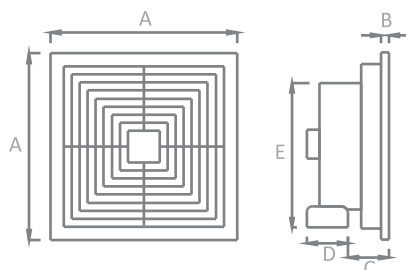

PLAFON 10" 12"

MASTERFAN
MOVIMIENTO DE AIRE

2 AÑOS DE GARANTIA

FICHA TECNICA

MODELO	Flujo de aire m3/h	W	V	A	Frecuencia Hz	r/min	Nivel sonoro dB	Dimensiones de empaque (LxWxH)cms	Peso de empaque Kg
PLAFON 10"	200	25	127	0.16	60	1100	40	30 x 30 x 20	1.8
PLAFON 12"	250	38	127	0.26	60	950	43	36 x 33 x 21	2.5

CENTRIFUGO | ABS

COLOR: BLANCO

CURVA DE DESEMPEÑO

DIMENSIONES DE PRODUCTO [CMS]

MODELO	A	B	C	D	E
PLAFON 10"	27	1	5	10	22
PLAFON 12"	32	1	5	10	27

VENTAJAS:

- FACIL INSTALACIÓN EN PARED Y TECHO
- MATERIAL ABS DE PRIMERA CALIDAD
- DISEÑO MODERNO