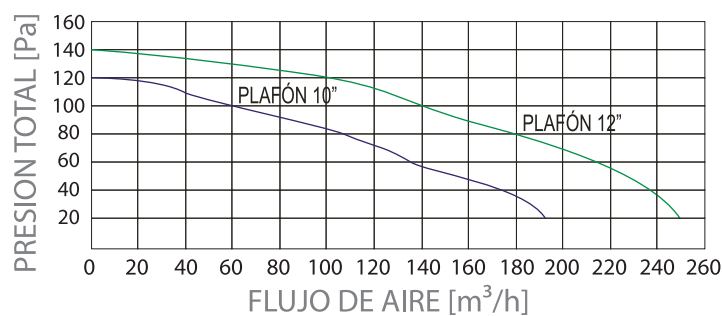

PLAFON 10" 12"

MASTERFAN
MOVIMIENTO DE AIRE

2 AÑOS DE GARANTIA

FICHA TECNICA

MODELO	Flujo de aire m3/h	W	V	A	Frecuencia Hz	r/min	Nivel sonoro dB	Dimensiones de empaque (LxWxH)cms	Peso de empaque Kg
PLAFON 10"	200	25	127	0.16	60	1100	40	30 x 30 x 20	1.8
PLAFON 12"	250	38	127	0.26	60	950	43	36 x 33 x 21	2.5

CENTRIFUGO | ABS

COLOR: BLANCO

CURVA DE DESEMPEÑO

DIMENSIONES DE PRODUCTO [CMS]

MODELO	A	B	C	D	E
PLAFON 10"	27	1	5	10	22
PLAFON 12"	32	1	5	10	27

VENTAJAS:

- FACIL INSTALACIÓN EN PARED Y TECHO
- MATERIAL ABS DE PRIMERA CALIDAD
- DISEÑO MODERNO