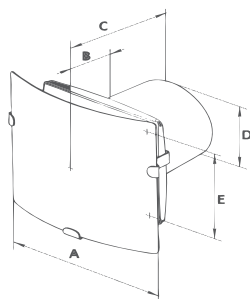

## FICHA TECNICA

MODELO	Flujo de aire m <sup>3</sup> /h	W	V	A	Frecuencia Hz	r/min	Nivel sonoro dB	Dimensiones de empaque (LxWxH)cms	Peso de empaque Kg
PLATINO 4"	89	14	127	0.12	60	2300	33	19 x 19 x 17	0.75

### DIMENSIONES DE PRODUCTO [CMS]

A	B	C	D	E
19	5	14	10	12