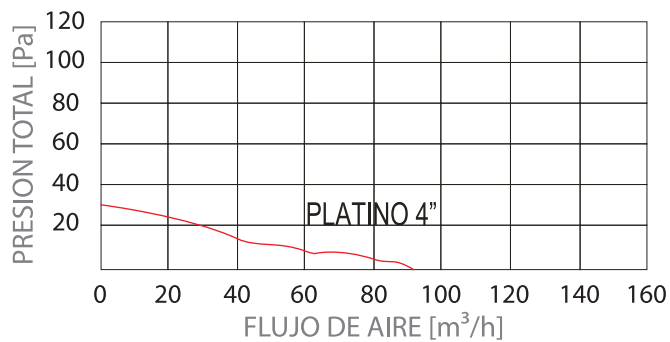

# PLATINO 4"

**MASTERFAN**  
MOVIMIENTO DE AIRE

4" MEDIO  
BAÑO

2 AÑOS DE GARANTIA

PARA USO  
INTERIOR

EMPOTRADO  
EN PARED

## FICHA TECNICA

MODELO	Flujo de aire m <sup>3</sup> /h	W	V	A	Frecuencia Hz	r/min	Nivel sonoro dB	Dimensiones de empaque (LxWxH)cms	Peso de empaque Kg
PLATINO 4"	89	14	127	0.12	60	2300	33	19 x 19 x 17	0.75

### CURVA DE DESEMPEÑO

AXIAL | ABS

COLOR: ● SATINADO

### DIMENSIONES DE PRODUCTO [CMS]

A	B	C	D	E
19	5	14	10	12