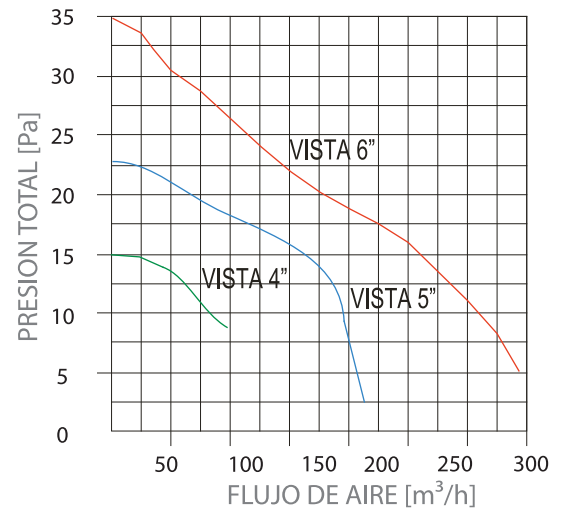

VISTA 4" 5" 6"

MASTERFAN
MOVIMIENTO DE AIRE

2 AÑOS DE GARANTÍA

FICHA TECNICA

MODELO	Flujo de aire m3/h	W	V	A	Frecuencia Hz	r/min	Nivel sonoro dB	Dimensiones de empaque (LxWxH)cms	Peso de empaque Kg
VISTA 4"	90	13	127	0.06	60	2450	40	16 x 13 x 16	0.65
VISTA 5"	160	16	127	0.16	60	2000	42	18 x 14 x 18	0.75
VISTA 6"	280	20	127	0.23	60	1550	44	20 x 16 x 20	1

AXIAL | ABS

COLOR: ● SATINADO

CURVA DE DESEMPEÑO

DIMENSIONES DE PRODUCTO [CMS]

MODELO	A	B	C	D
VISTA 4"	15	4	9	10
VISTA 5"	17	4	10	12
VISTA 6"	19	4	12	15

VENTAJAS:

- FACIL INSTALACIÓN EN PARED
- MATERIAL ABS DE PRIMERA CALIDAD
- DISEÑO MODERNO