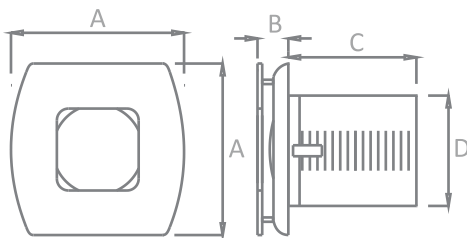

VISTA 4" 5" 6"

MASTERFAN
MOVIMIENTO DE AIRE

2 AÑOS DE GARANTÍA

FICHA TECNICA

MODELO	Flujo de aire m3/h	W	V	A	Frecuencia Hz	r/min	Nivel sonoro dB	Dimensiones de empaque (LxWxH)cms	Peso de empaque Kg
VISTA 4"	90	13	127	0.06	60	2450	40	16 x 13 x 16	0.65
VISTA 5"	160	16	127	0.16	60	2000	42	18 x 14 x 18	0.75
VISTA 6"	280	20	127	0.23	60	1550	44	20 x 16 x 20	1

AXIAL | ABS

COLOR: ● SATINADO

CURVA DE DESEMPEÑO

DIMENSIONES DE PRODUCTO [CMS]

MODELO	A	B	C	D
VISTA 4"	15	4	9	10
VISTA 5"	17	4	10	12
VISTA 6"	19	4	12	15

VENTAJAS:

- FACIL INSTALACIÓN EN PARED
- MATERIAL ABS DE PRIMERA CALIDAD
- DISEÑO MODERNO