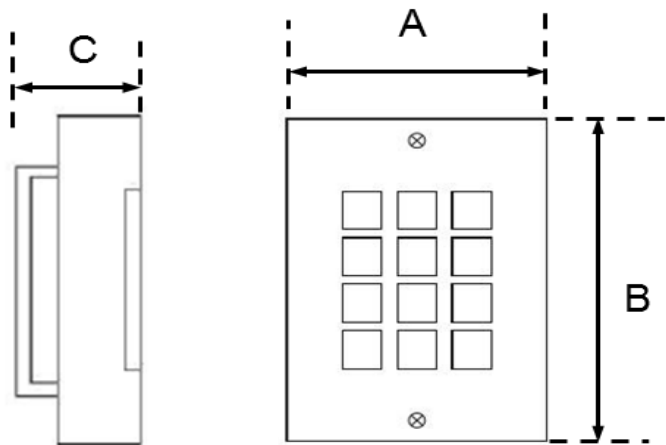

Documento: TSH-002-CAL	Revisión: 1
Fecha: 171216	Version: 1
Título de documento:	Ficha técnica

FICHA TECNICA LUMINARIO DE INTERIOR TL031E

DATOS DE L PRODUCTO

Modelo:	TL031E
Descripción:	Exterior
Aplicación:	Sobreponer
Nombre Comercial:	HYDRA

ESPECIFICACIONES TÉCNICAS

Voltaje:	100-240 V~
Frecuencia:	60 Hz
Potencia:	15 W
Corriente:	0.11 A
Base:	E-27
Flujo luminoso:	NA
IRC:	NA
Temperatura de color (K):	NA
Tipo de Luz:	NA
Dimensiones (mm):	A= 230 mm B=290 mm C= 90 mm
Angulo (°):	NA
Material Luminario:	PC
Terminado:	Acero Inoxidable
Material Pantalla:	Acero Inoxidable
Terminado Pantalla:	Opalino
IP:	64
Temperatura de Operación:	0-40 °C
Atenuable:	No

BENEFICIOS

Garantía:	1 AÑO
Horas de Vida (h):	NA
Certificación:	NOM-064

NOM

Oficina Matriz Guadalajara

Av. San Miguel No. 308 Bodega 25 www.tishman.com.mx
Fracc. Industrial Bodegas de San Juan,
Col. San Juan de Ocotán,
C.P. 45019, Zapopan, Jalisco.
Tel. (33) 3825 9584, 3826 2313/14.

Sucursal Ciudad de México

Bld. Manuel A. Camacho No. 6-A Interior 608
Col. El Parque, Naucalpan de Juárez,
C.P. 53398, Estado de México.
Tel. (55) 5358 6566, 5358 4449.