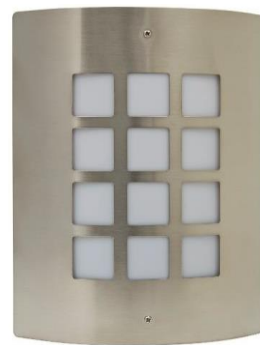

NOM

Oficina Matriz Guadalajara

Av. San Miguel No. 308 Bodega 25 www.tishman.com.mx
Fracc. Industrial Bodegas de San Juan,
Col. San Juan de Ocotán,
C.P. 45019, Zapopan, Jalisco.
Tel. (33) 3825 9584, 3826 2313/14.

Sucursal Ciudad de México

Bld. Manuel A. Camacho No. 6-A Interior 608
Col. El Parque, Naucalpan de Juárez,
C.P. 53398, Estado de México.
Tel. (55) 5358 6566, 5358 4449.