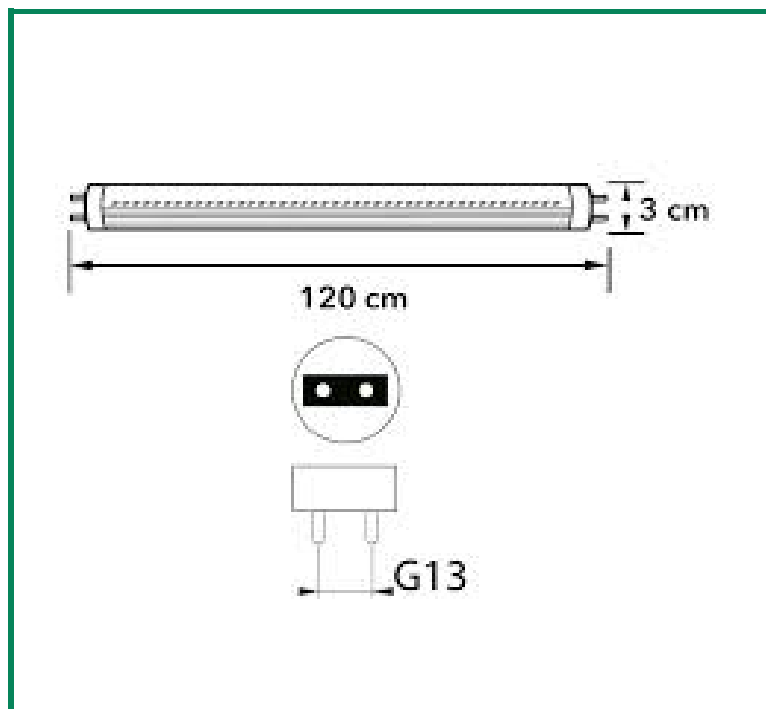

AHORRO DE ENERGIA

	Tubo de LED (18 W)	Lampara Flourescente (32W)
Consumo	18.0 W	32.0 W
Horas de Uso Anual (10h diarias)	8760 h	
Cantidad de Lamparas	50 lamparas	
Kw/hora anuales	157.7 Kw/h	280.3 Kw/h
Costo Kw/h	$3.00	
Costo Total de Cada Lampara	$473.04	$840.96
Costo Total 50 Lamparas	$23,652.00	$42,048.00
Ahorro	$18,396.00	
Costo Aproximado	$156.00	$45.00
Retorno de la Inversion	3.6 meses