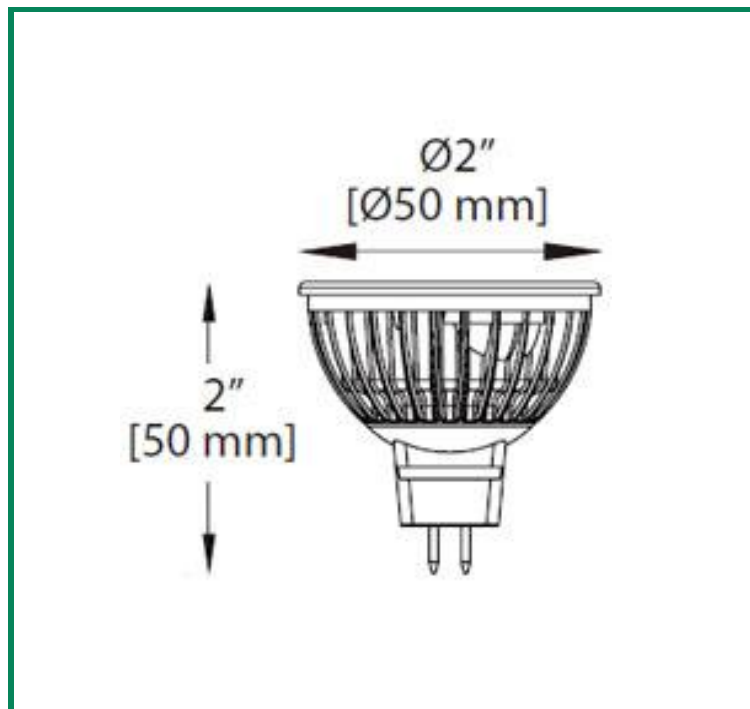

AHORRO DE ENERGIA

	Lampara de LED (3 W)	Lampara Convencional (30W)
Consumo	3.0 W	30.0 W
Horas de Uso Anual (10h diarias)	8760 h	
Cantidad de Lamparas	50 lamparas	
Kw/hora anuales	26.3 Kw/h	262.8 Kw/h
Costo Kw/h	$3.00	
Costo Total de Cada Lampara	$78.84	$788.40
Costo Total 50 Lamparas	$3,942.00	$39,420.00
Ahorro	$35,478.00	
Costo Aproximado	$35.00	$20.00
Retorno de la Inversion	0.3 meses