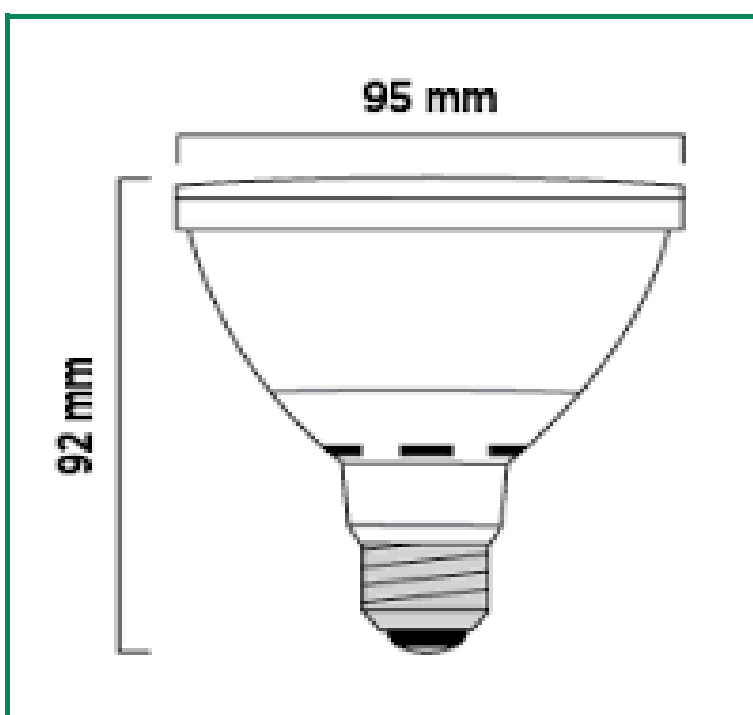

AHORRO DE ENERGIA

	Lampara de LED (9 W)	Lampara Convencional (70W)
Consumo	9.0 W	70.0 W
Horas de Uso Anual (10h diarias)	8760 h	
Cantidad de Lamparas	50 lamparas	
Kw/hora anuales	78.8 Kw/h	613.2 Kw/h
Costo Kw/h	$3.00	
Costo Total de Cada Lampara	$236.52	$1,839.60
Costo Total 50 Lamparas	$11,826.00	$91,980.00
Ahorro	$80,154.00	
Costo Aproximado	$125.00	$60.00
Retorno de la Inversion	0.5 meses