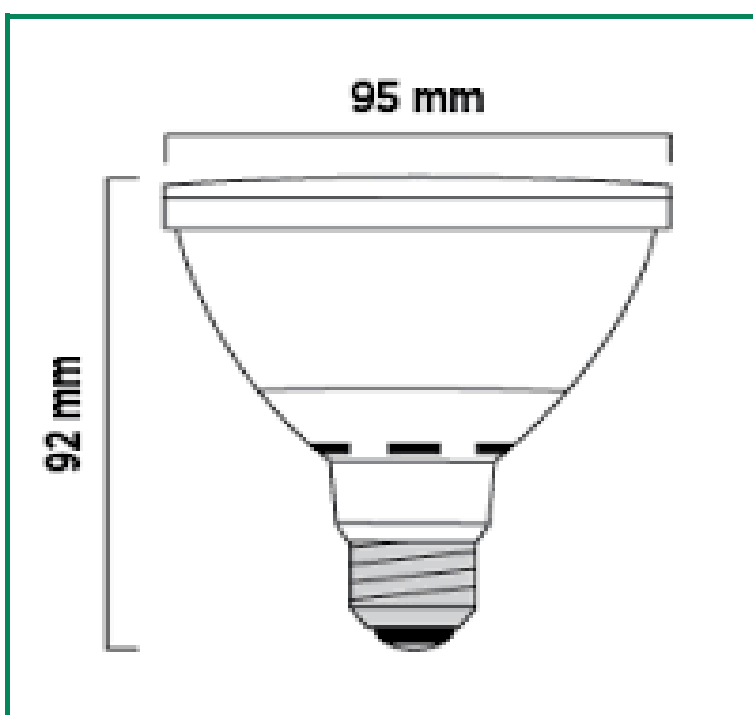

AHORRO DE ENERGIA

	Lampara de LED (9 W)	Lampara Convencional (70W)
Consumo	9.0 W	70.0 W
Horas de Uso Anual (10h diarias)	8760 h	
Cantidad de Lamparas	50 lamparas	
Kw/hora anuales	78.8 Kw/h	613.2 Kw/h
Costo Kw/h	$3.00	
Costo Total de Cada Lampara	$236.52	$1,839.60
Costo Total 50 Lamparas	$11,826.00	$91,980.00
Ahorro	$80,154.00	
Costo Aproximado	$125.00	$60.00
Retorno de la Inversion	0.5 meses