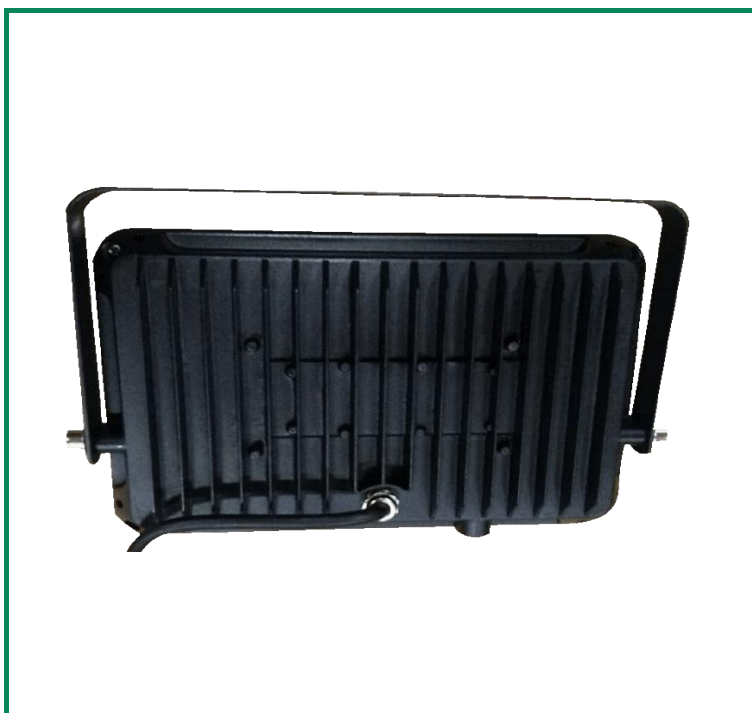

AHORRO DE ENERGIA

	Reflector led (10 W)	Reflector de cuarzo (150W)
Consumo	10.0 W	150.0 W
Horas de Uso Anual (10h diarias)	8760 h	
Cantidad de Lamparas	50 lamparas	
Kw/hora anuales	87.6 Kw/h	1314.0 Kw/h
Costo Kw/h	$3.00	
Costo Total de Cada Lampara	$261.00	$3,942.00
Costo Total 50 Lamparas	$13,050.00	$197,100.00
Ahorro	$184,050.00	
Costo Aproximado	$140.00	$50.00
Retorno de la Inversion	0.3 meses