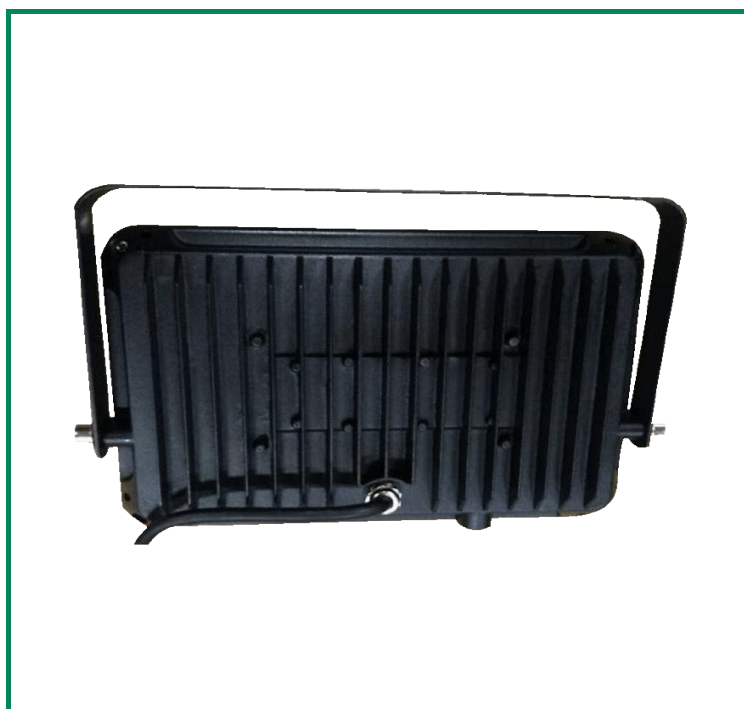

AHORRO DE ENERGIA		
	Reflector led (30 W)	Reflector de cuarzo (500W)
Consumo	30.0 W	500.0 W
Horas de Uso Anual (10h diarias)	8760 h	
Cantidad de Lamparas	50 lamparas	
Kw/hora anuales	262.8 Kw/h	4380.0 Kw/h
Costo Kw/h	$3.00	
Costo Total de Cada Lampara	$788.40	$13,140.00
Costo Total 50 Lamparas	$39,420.00	$657,000.00
Ahorro	$617,580.00	
Costo Aproximado	$300.00	$200.00
Retorno de la Inversion	0.1 meses