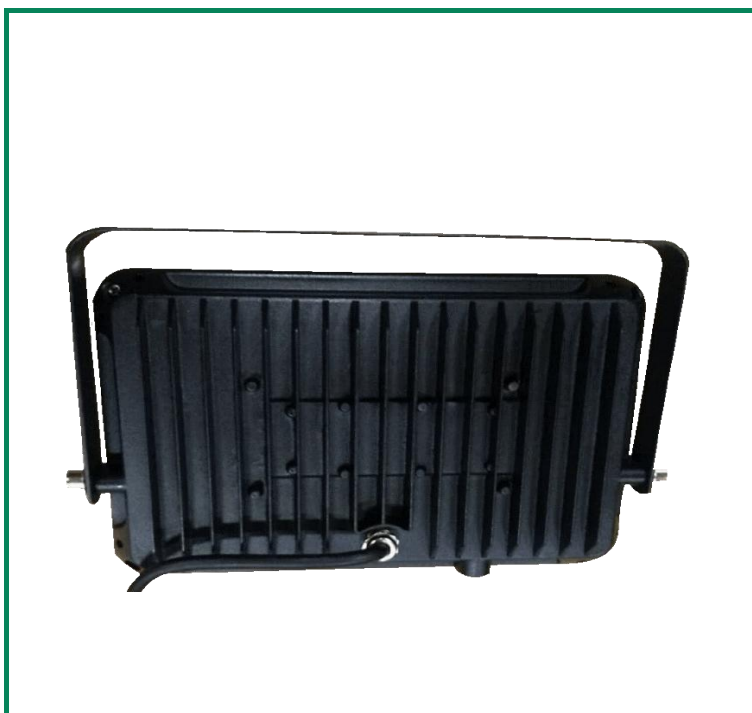

AHORRO DE ENERGIA

	Reflector led (50 W)	Reflector de cuarzo (1000W)
Consumo	50.0 W	1000.0 W
Horas de Uso Anual (10h diarias)	8760 h	
Cantidad de Lamparas	50 lamparas	
Kw/hora anuales	438.0 Kw/h	8760.0 Kw/h
Costo Kw/h	$3.00	
Costo Total de Cada Lampara	$1,314.00	$26,280.00
Costo Total 50 Lamparas	$65,700.00	$1,314,000.00
Ahorro	$1,248,300.00	
Costo Aproximado	$390.00	$250.00
Retorno de la Inversion	0.1 meses