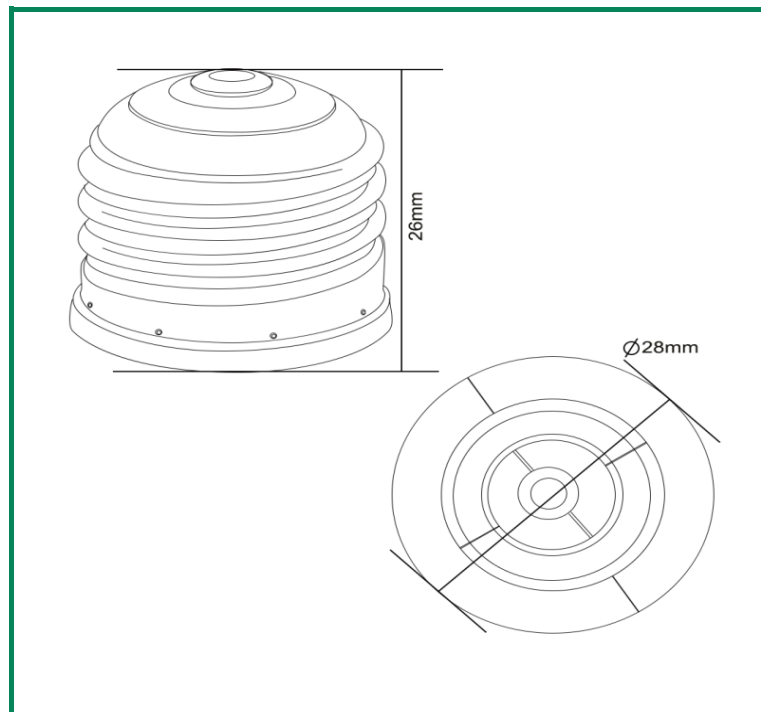

AHORRO DE ENERGIA

	Lampara de LED (10 W)	Lampara Convencional (70W)
Consumo	10.0 W	70.0 W
Horas de Uso Anual (10h diarias)	8760 h	
Cantidad de Lamparas	50 lamparas	
Kw/hora anuales	87.6 Kw/h	613.2 Kw/h
Costo Kw/h	$3.00	
Costo Total de Cada Lampara	$262.80	$1,839.60
Costo Total 50 Lamparas	$13,140.00	$91,980.00
Ahorro	$78,840.00	
Costo Aproximado	$33.00	$20.00
Retorno de la Inversion	0.1 meses