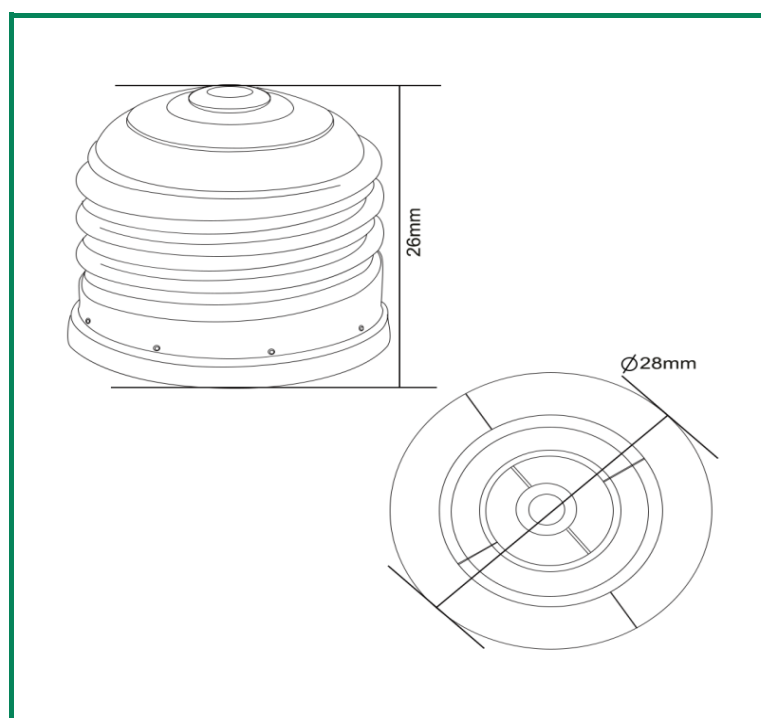

AHORRO DE ENERGIA

	Lampara de LED (10W)	Lampara Convencional (70W)
Consumo	10.0 W	70.0 W
Horas de Uso Anual (10h diarias)	8760 h	
Cantidad de Lamparas	50 lamparas	
Kw/hora anuales	87.6 Kw/h	613.2 Kw/h
Costo Kw/h	$3.00	
Costo Total de Cada Lampara	$262.80	$1,839.60
Costo Total 50 Lamparas	$13,140.00	$91,980.00
Ahorro	$78,840.00	
Costo Aproximado	$33.00	$20.00
Retorno de la Inversion	0.1 meses