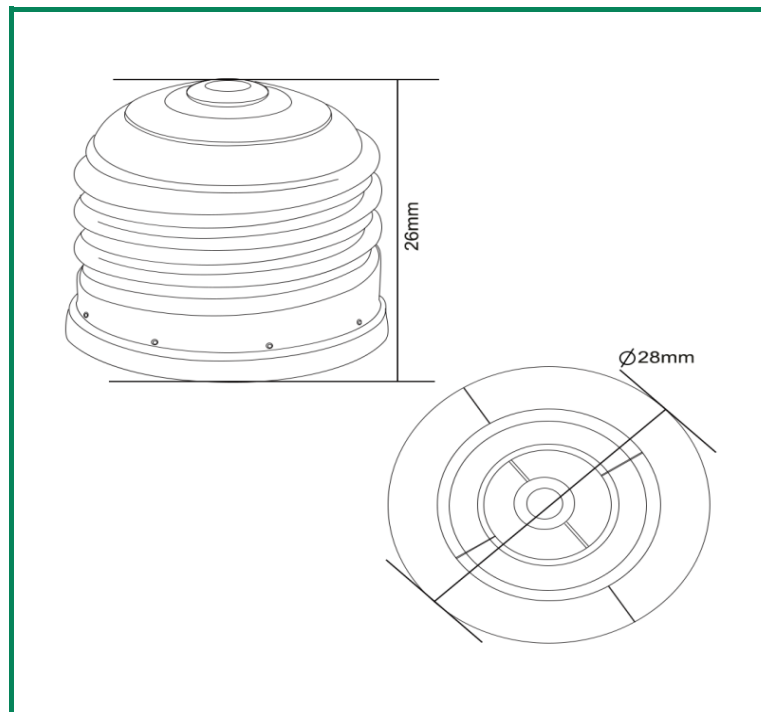

AHORRO DE ENERGIA

	Lampara de LED (12W)	Lampara Convencional (100W)
Consumo	12.0 W	100.0 W
Horas de Uso Anual (10h diarias)	8760 h	
Cantidad de Lamparas	50 lamparas	
Kw/hora anuales	105.1 Kw/h	876.0 Kw/h
Costo Kw/h	$3.00	
Costo Total de Cada Lampara	$315.36	$2,628.00
Costo Total 50 Lamparas	$15,768.00	$131,400.00
Ahorro	$115,632.00	
Costo Aproximado	$35.00	$25.00
Retorno de la Inversion	0.1 meses