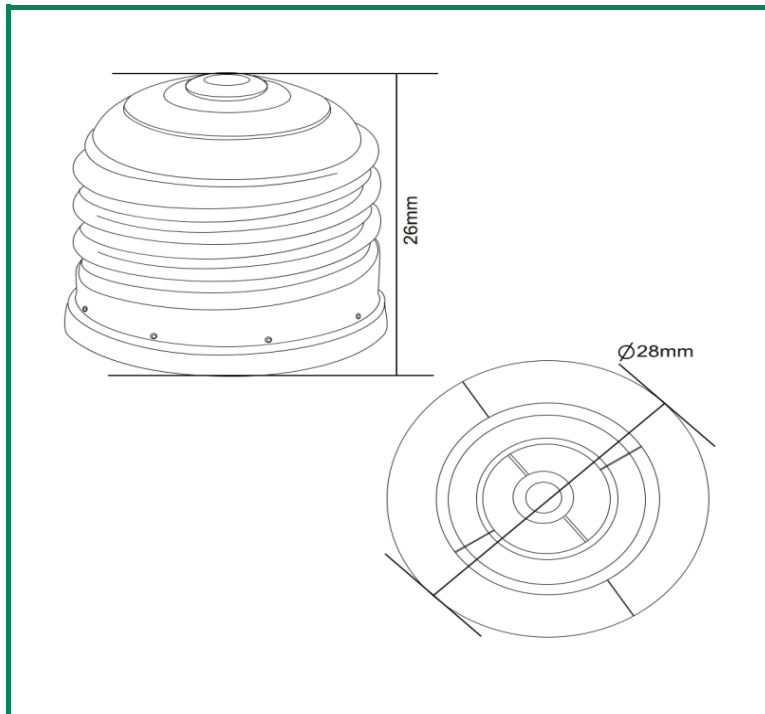

AHORRO DE ENERGIA		
	Lampara de LED (12W)	Lampara Convencional (100W)
Consumo	6.0 W	45.0 W
Horas de Uso Anual (10h diarias)	8760 h	
Cantidad de Lamparas	50 lamparas	
Kw/hora anuales	52.6 Kw/h	394.2 Kw/h
Costo Kw/h	$3.00	
Costo Total de Cada Lampara	$157.68	$1,182.60
Costo Total 50 Lamparas	$7,884.00	$59,130.00
Ahorro	$51,246.00	
Costo Aproximado	$35.00	$25.00
Retorno de la Inversion	0.1 meses