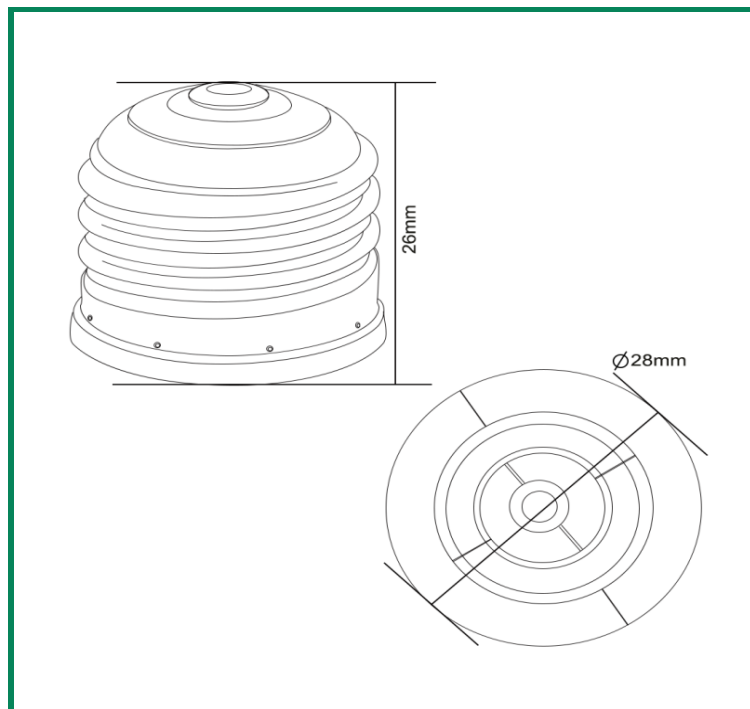

AHORRO DE ENERGIA

	Lampara de LED (6 W)	Lampara Convencional (45W)
Consumo	6.0 W	45.0 W
Horas de Uso Anual (10h diarias)	8760 h	
Cantidad de Lamparas	50 lamparas	
Kw/hora anuales	52.6 Kw/h	394.2 Kw/h
Costo Kw/h	$3.00	
Costo Total de Cada Lampara	$157.68	$1,182.60
Costo Total 50 Lamparas	$7,884.00	$59,130.00
Ahorro	$51,246.00	
Costo Aproximado	$28.00	$10.00
Retorno de la Inversion	0.2 meses