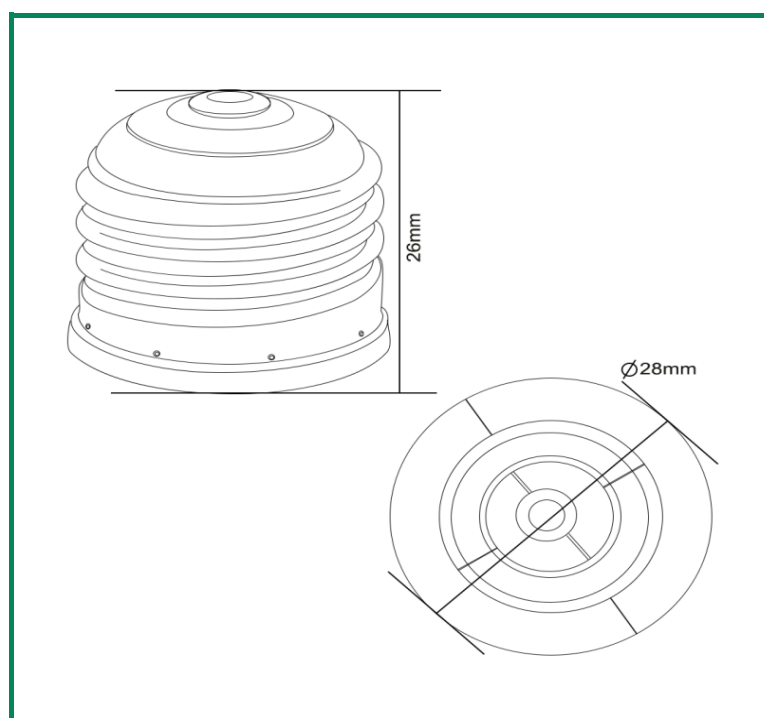

AHORRO DE ENERGIA

	Lampara de LED (6 W)	Lampara Convencional (55W)
Consumo	8.0 W	55.0 W
Horas de Uso Anual (10h diarias)	8760 h	
Cantidad de Lamparas	50 lamparas	
Kw/hora anuales	70.1 Kw/h	481.8 Kw/h
Costo Kw/h	$3.00	
Costo Total de Cada Lampara	$210.24	$1,445.40
Costo Total 50 Lamparas	$10,512.00	$72,270.00
Ahorro	$61,758.00	
Costo Aproximado	$30.00	$15.00
Retorno de la Inversion	0.1 meses