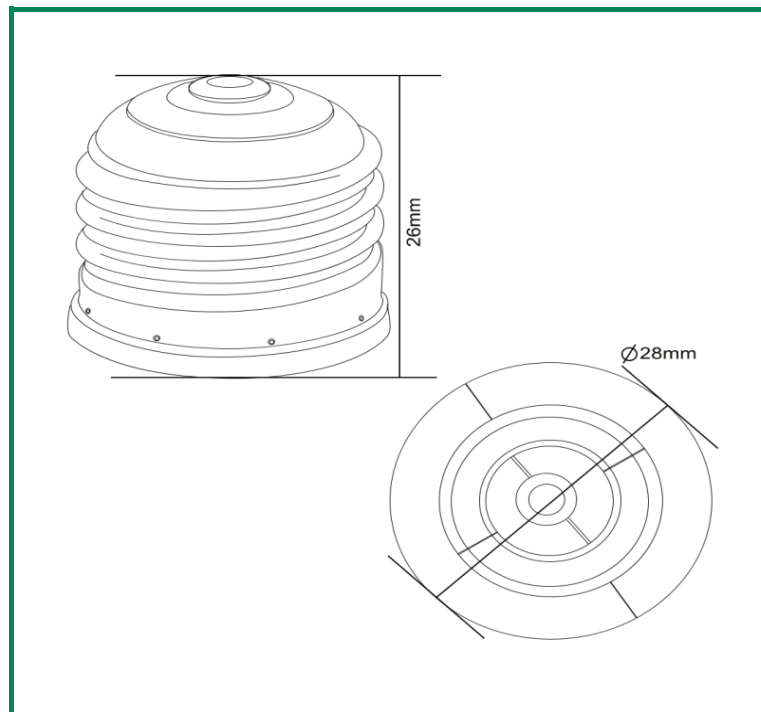

AHORRO DE ENERGIA

	Lampara de LED (8W)	Lampara Convencional (45W)
Consumo	8.0 W	45.0 W
Horas de Uso Anual (10h diarias)	8760 h	
Cantidad de Lamparas	50 lamparas	
Kw/hora anuales	70.1 Kw/h	394.2 Kw/h
Costo Kw/h	$3.00	
Costo Total de Cada Lampara	$210.24	$1,182.60
Costo Total 50 Lamparas	$10,512.00	$59,130.00
Ahorro	$48,618.00	
Costo Aproximado	$30.00	$10.00
Retorno de la Inversion	0.2 meses