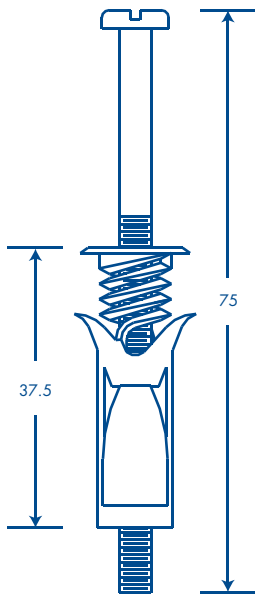

FIJATHOR

FIJATHOR TSP

FIJATHOR TMM

Descripción

- Taquete tipo mariposa, con tornillo integrado para fijar y sujetar objetos en muros falsos como panel de yeso, mampostería y tabique hueco
- Para uso en interiores
- Adecuado para muros falsos como panel de yeso, mampostería, tabique hueco
- Fácil de instalar

Propiedades del Producto

- Capacidad de carga 20 Kg
- Fijathor TSP:
 - Broca 3/8"
 - Resistencia a la extracción: 7 Kg
 - Temperatura de operación -50°C a + 80°C
- Fijathor TMM:
 - Resistencia a la extracción: 6 Kg
 - Temperatura de operación -40°C a +80°C
 - Presentación con tornillo
 - Requiere solamente de una perforación de 15 mm de profundidad en el muro a instalar
 - Requiere de un orificio de 8 mm de diámetro
 - Se mantiene fijo aún sin tornillo
 - No se requiere de herramientas

www.thorsmex.mx

Fijathor TSP

Fijathor TMM

*Acotaciones en mm

Descripción	Código	Código de Barras	Presentación	Color	Dimensiones	Peso
Fijathor TSP	2208-06025	7501509901957	Caja 25 piezas	Blanco y azul	H 75 mm x W 4.7 mm	0.292 kg
Fijathor TMM	2209-02000 2209-06025	7501509908987 7501509908970	Blister 4 piezas Caja 25 piezas	Natural	H 52 mm x W 13 mm	0.004 kg