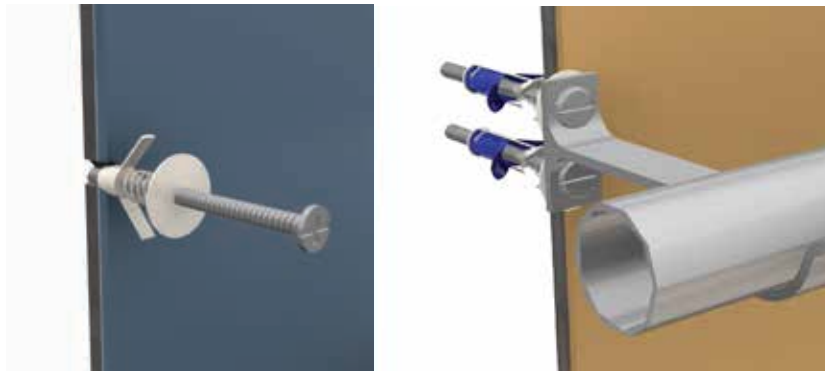

APLICACIÓN