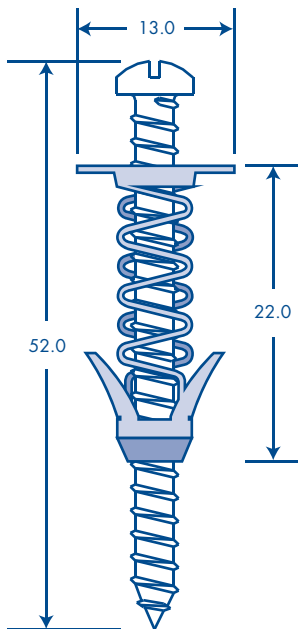

FIJATHOR

FIJATHOR TSP

FIJATHOR TMM

Descripción

- Taquete tipo mariposa, con tornillo integrado para fijar y sujetar objetos en muros falsos como panel de yeso, mampostería y tabique hueco
- Para uso en interiores
- Adecuado para muros falsos como panel de yeso, mampostería, tabique hueco
- Fácil de instalar

Propiedades del Producto

- Capacidad de carga 20 Kg
- Fijathor TSP:
 - Broca 3/8"
 - Resistencia a la extracción: 7 Kg
 - Temperatura de operación -50°C a + 80°C
- Fijathor TMM:
 - Resistencia a la extracción: 6 Kg
 - Temperatura de operación -40°C a +80°C
 - Presentación con tornillo
 - Requiere solamente de una perforación de 15 mm de profundidad en el muro a instalar
 - Requiere de un orificio de 8 mm de diámetro
 - Se mantiene fijo aún sin tornillo
 - No se requiere de herramientas

www.thorsmex.mx

Fijathor TSP

Fijathor TMM

*Acotaciones en mm

Descripción	Código	Código de Barras	Presentación	Color	Dimensiones	Peso
Fijathor TSP	2208-06025	7501509901957	Caja 25 piezas	Blanco y azul	H 75 mm x W 4.7 mm	0.292 kg
Fijathor TMM	2209-02000 2209-06025	7501509908987 7501509908970	Blister 4 piezas Caja 25 piezas	Natural	H 52 mm x W 13 mm	0.004 kg