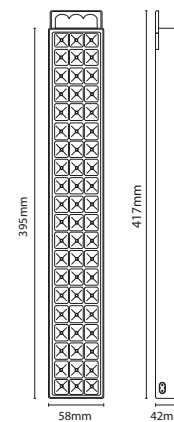

DIAGRAMA

OPERACIÓN

Tiempo de operación en modo de emergencia: 2 horas

127V~ Frecuencia: 60Hz

Temperatura de color: Luz fría

SIMBOLOGÍA