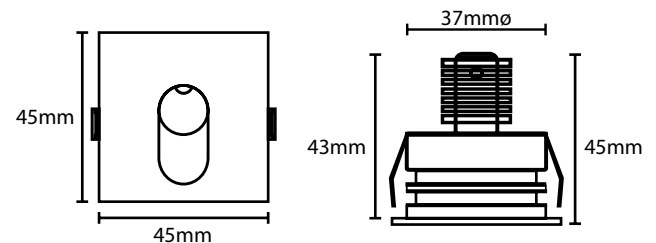

FICHA TÉCNICA

ML-2300.B

INTERIOR

EMPOTRAR

DESCRIPCIÓN DEL PRODUCTO

Luminario para empotrar en muro tipo cortesía, opera lámpara SMD LED 1W, 3000°K, 100-277V, Acabado color blanco.

APLICACIONES

Iluminación de cortesía, pasillos, andadores, corredores y escaleras.

FOTOMETRÍA

PRODUCTO

DIAGRAMA

SIMBOLOGÍA

ILLUX DE MÉXICO, S.A. DE C.V.

Temazcal 21-B, Col. La Loma, Tlalnepantla de Baz, Estado de México, C.P. 54060, Tel. (0155) 5355 9797

www.illux.com.mx