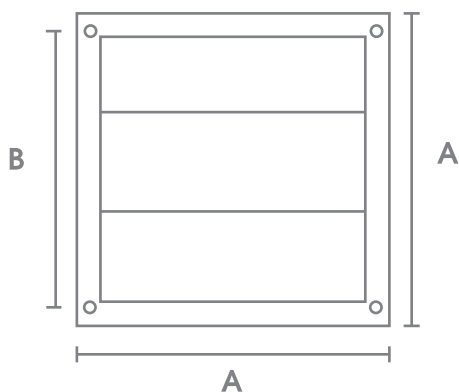

REJILLA 4" 5" 6"

MASTERFAN
MOVIMIENTO DE AIRE

PARA USO
INTERIOR

PARA USO
EXTERIOR

SOBREPONER
EN PARED

FICHA TECNICA

VENTILAS POR GRAVEDAD
PARA DUCTO DE
SALIDA DE AIRE.

COLOR: ○ BLANCO | POLICARBONATO

DIMENSIONES DE PRODUCTO [CMS]

	A	B
4"	15	14
5"	20	19
6"	21	20

NOM

MASTERFAN S.A. DE C.V

PROL. AV. TEPEYAC 405, LOCAL 27, EL BOSQUE, BAJÍO II, C.P.:45019, GUADALAJARA JALISCO, MÉXICO

TEL: 01 (33) 2002 5985 / 2469 0560 / 61