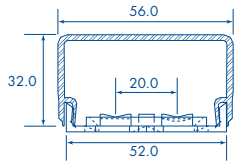

Se recomienda para su instalación

- Thorquete (Thorsman) TP2X
- Tornillo (Thorsman) No. 10 x 1 1/2"
- Cinthos (Thorsman) TH 190
- Accesorios TRL (Pieza unión, Tapa final, Plataformas)

ISO 9001-2008

THORMEX, S.A. DE C.V.

SISTEMA TRL

Canal TRL 50

Canal TRL 56

Canal TRL 76

Pieza unión TRL 56

Pieza unión TRL 76

Plataforma TRL 50

Plataforma TRL 56