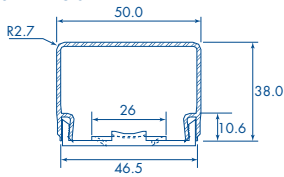

SISTEMA TRL

Canal TRL 50