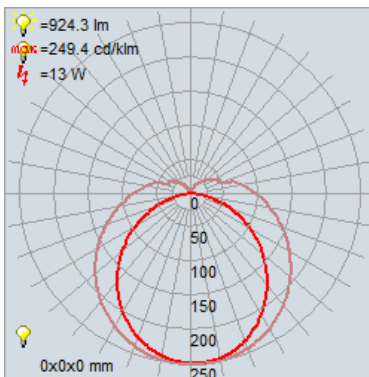

FICHA TÉCNICA

TL-1513.B27
TL-1513.B30
TL-1513.B40
TL-1513.B65

INTERIOR

SOBREPONER

DESCRIPCIÓN DEL PRODUCTO

Luminario tipo regleta para sobreponer en techo SMD LED de 18W en 2700°K, 3000°K, 4000°K y 6500°K. Acabado color blanco

APLICACIONES

Uso general, centros comerciales, bancos, oficinas, escuelas, hospitales y hoteles.

DRIVER (INCLUIDO)

Driver 100-277V~ para operar SMD LED, 18W

PERMITE USO CON SENSOR DE MOVIMIENTO

LÁMPARA

Lámpara LED SMD 2835, tiene bajo consumo de energía su mantenimiento es casi nulo y con una vida aproximada de 20,000 horas y temperatura de color 2700°K, 3000°K, 4000°K y 6500°K

FOTOMETRÍA

TEMPERATURA DE COLOR

TL-1513.B27

TL-1513.B30

TL-1513.B40

TL-1513.B65

PRODUCTO

DIAGRAMA