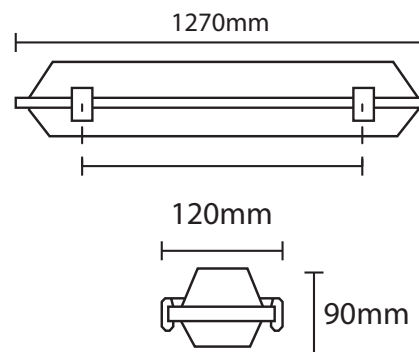

OBSERVACIONES

TL-7218.B

TL-7218.B60

PRODUCTO

DIAGRAMA

SIMBOLOGÍA

 T8	 G13	MAX 34 W	 100-277V~	 3200 LUMENS	 15,000 hrs
IRC ≥80	FP 0.9	IP 65	MATERIAL ABS/PC	ACABADO BLANCO	 6

ILLUX DE MÉXICO, S.A. DE C.V.