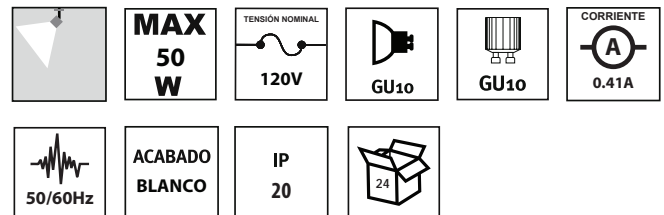

FICHA TÉCNICA

TR-2401.B

INTERIOR

SOBREPONER

DESCRIPCIÓN DEL PRODUCTO

Luminario tipo riel para techo o muro con interruptor on/off, para sobreponer, opera lámpara GU10, 50W, 120V, acabado color blanco.

APLICACIONES

BASE

Base GU10 para lámpara GU10.

OBSERVACIONES

PRODUCTO

DIAGRAMA

SIMBOLOGÍA

ILLUX DE MÉXICO, S.A. DE C.V.

Temazcal 21-B, Col. La Loma, Tlalnepantla de Baz, Estado de México, C.P. 54060