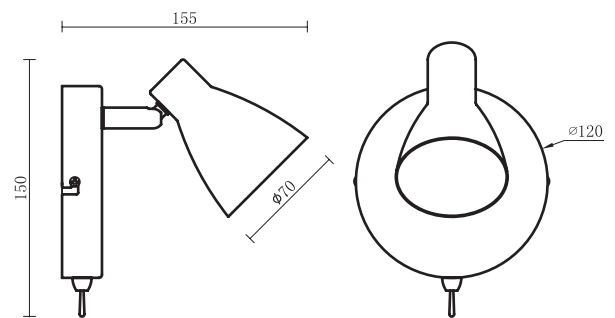

FICHA TÉCNICA

TR-2401.B

INTERIOR

SOBREPONER

DESCRIPCIÓN DEL PRODUCTO

Luminario tipo riel para techo o muro con interruptor on/off, para sobreponer, opera lámpara GU10, 50W, 120V, acabado color blanco.

APLICACIONES

BASE

Base GU10 para lámpara GU10.

OBSERVACIONES

PRODUCTO

DIAGRAMA

SIMBOLOGÍA

ILLUX DE MÉXICO, S.A. DE C.V.

Temazcal 21-B, Col. La Loma, Tlalnepantla de Baz, Estado de México, C.P. 54060