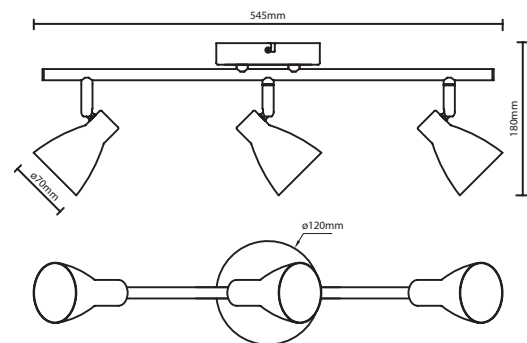

Base GU10 para lámpara GU10.

OBSERVACIONES

PRODUCTO

DIAGRAMA

SIMBOLOGÍA

MAX
3x50
W

TENSIÓN NOMINAL
120V

GU10