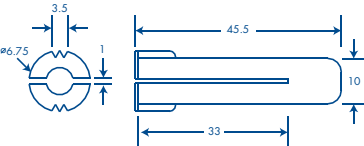

#### Se recomienda para su instalación

- TP0, tornillo No. 8 x 3/4" (19.1mm)
- TP1X, tornillo 8 x 1" (25.4mm)
- TP2X, tornillo 10 x 1 1/2" (38mm)
- TP2B, tornillo 10 x 1 3/4" (44.5mm)
- TP3, tornillo No. 12 x 2" (50.8mm)

[www.thorsmex.mx](http://www.thorsmex.mx)

Thorquete TPO

Thorquete TP1X

Thorquete TP2X

Thorquete TP2B

Thorquete TP3

Juego de thorquetes (TPO, TP1X, TP2X, TP2B Y TP3) y tornillos

Descripción	Código	Código de Barras	Presentación	Color	Dimensiones
Thorquete TPO	1101-01100	7501509901865	Caja con 100 piezas	Blanco	H 6.25 mm x W 19.5 mm
	1101-04000	7501509900226	Blister con 20 piezas		
Juego de Thorquetes Blancos TPO	1101-05002	7501509906228	Blister con 40 piezas	Blanco	H 185 mm x W 50 mm
Thorquete TP1X	1102-02100	7501509901872	Caja con 100 piezas	Amarillo	H 12.5 mm x W 22 mm
	1102-04000	7501509900318	Blister con 20 piezas		
Juego de Thorquetes Amarillo TP1X	1102-05002	7501509906235	Blister con 40 piezas	Amarillo	H 185 mm x W 50 mm
Thorquete TP2X	1103-03100	7501509901889	Caja con 100 piezas	Rojo	H 6.5 mm x W 34.2 mm
	1103-04000	7501509900363	Blister con 20 piezas		
	1103-14000	7501509905115	Bolsa con 1000 piezas		
Juego de Thorquetes Rojo TP2X	1103-05002	7501509906242	Blister con 20 piezas	Rojo	H 185 mm x W 50 mm
Thorquete TP2B	1104-04100	7501509901896	Caja con 100 piezas	Café	H 7.5 mm x W 39.5 mm
	1104-03000	7501509900288	Blister con 20 piezas		
	1104-14000	7501509905122	Bolsa con 1000 piezas		
Juego de Thorquetes Café TP2B	1104-05002	7501509906259	Blister con 20 piezas	Café	H 185 mm x W 50 mm
Thorquete TP3	1105-05100	7501509901902	Caja con 100 piezas	Azul	H 10 mm x W 45.5 mm
	1105-03000	7501509900295	Blister con 20 piezas		
Juego de Thorquetes Azul TP3	1105-05002	7501509906266	Blister con 20 piezas	Azul	H 185 mm x W 50 mm

### APLICACIÓN

ISO 9001-2008

\*Acotaciones en mm