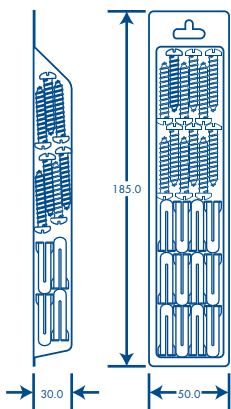

#### Se recomienda para su instalación

- TP0, tornillo No. 8 x 3/4" (19.1mm)
- TP1X, tornillo 8 x 1" (25.4mm)
- TP2X, tornillo 10 x 1 1/2" (38mm)
- TP2B, tornillo 10 x 1 3/4" (44.5mm)
- TP3, tornillo No. 12 x 2" (50.8mm)

[www.thorsmex.mx](http://www.thorsmex.mx)

Thorquete TPO

Thorquete TP1X

Thorquete TP2X

Thorquete TP2B

Thorquete TP3

Juego de thorquetes (TPO, TP1X, TP2X, TP2B Y TP3) y tornillos

Descripción	Código	Código de Barras	Presentación	Color	Dimensiones
Thorquete TPO	1101-01100	7501509901865	Caja con 100 piezas	Blanco	H 6.25 mm x W 19.5 mm
	1101-04000	7501509900226	Blister con 20 piezas		
Juego de Thorquetes Blancos TPO	1101-05002	7501509906228	Blister con 40 piezas	Blanco	H 185 mm x W 50 mm
Thorquete TP1X	1102-02100	7501509901872	Caja con 100 piezas	Amarillo	H 12.5 mm x W 22 mm
	1102-04000	7501509900318	Blister con 20 piezas		
Juego de Thorquetes Amarillo TP1X	1102-05002	7501509906235	Blister con 40 piezas	Amarillo	H 185 mm x W 50 mm
Thorquete TP2X	1103-03100	7501509901889	Caja con 100 piezas	Rojo	H 6.5 mm x W 34.2 mm
	1103-04000	7501509900363	Blister con 20 piezas		
	1103-14000	7501509905115	Bolsa con 1000 piezas		
Juego de Thorquetes Rojo TP2X	1103-05002	7501509906242	Blister con 20 piezas	Rojo	H 185 mm x W 50 mm
Thorquete TP2B	1104-04100	7501509901896	Caja con 100 piezas	Café	H 7.5 mm x W 39.5 mm
	1104-03000	7501509900288	Blister con 20 piezas		
	1104-14000	7501509905122	Bolsa con 1000 piezas		
Juego de Thorquetes Café TP2B	1104-05002	7501509906259	Blister con 20 piezas	Café	H 185 mm x W 50 mm
Thorquete TP3	1105-05100	7501509901902	Caja con 100 piezas	Azul	H 10 mm x W 45.5 mm
	1105-03000	7501509900295	Blister con 20 piezas		
Juego de Thorquetes Azul TP3	1105-05002	7501509906266	Blister con 20 piezas	Azul	H 185 mm x W 50 mm

### APLICACIÓN

ISO 9001-2008

\*Acotaciones en mm