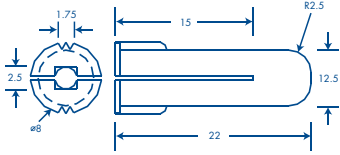

#### Se recomienda para su instalación

- TP0, tornillo No. 8 x 3/4" (19.1mm)
- TP1X, tornillo 8 x 1" (25.4mm)
- TP2X, tornillo 10 x 1 1/2" (38mm)
- TP2B, tornillo 10 x 1 3/4" (44.5mm)
- TP3, tornillo No. 12 x 2" (50.8mm)

[www.thorsmex.mx](http://www.thorsmex.mx)

Thorquete TPO

Thorquete TP1X

Thorquete TP2X

Thorquete TP2B

Thorquete TP3

Juego de thorquetes (TPO, TP1X, TP2X, TP2B Y TP3) y tornillos

Descripción	Código	Código de Barras	Presentación	Color	Dimensiones
Thorquete TPO	1101-01100	7501509901865	Caja con 100 piezas	Blanco	H 6.25 mm x W 19.5 mm
	1101-04000	7501509900226	Blister con 20 piezas		
Juego de Thorquetes Blancos TPO	1101-05002	7501509906228	Blister con 40 piezas	Blanco	H 185 mm x W 50 mm
Thorquete TP1X	1102-02100	7501509901872	Caja con 100 piezas	Amarillo	H 12.5 mm x W 22 mm
	1102-04000	7501509900318	Blister con 20 piezas		
Juego de Thorquetes Amarillo TP1X	1102-05002	7501509906235	Blister con 40 piezas	Amarillo	H 185 mm x W 50 mm
Thorquete TP2X	1103-03100	7501509901889	Caja con 100 piezas	Rojo	H 6.5 mm x W 34.2 mm
	1103-04000	7501509900363	Blister con 20 piezas		
	1103-14000	7501509905115	Bolsa con 1000 piezas		
Juego de Thorquetes Rojo TP2X	1103-05002	7501509906242	Blister con 20 piezas	Rojo	H 185 mm x W 50 mm
Thorquete TP2B	1104-04100	7501509901896	Caja con 100 piezas	Café	H 7.5 mm x W 39.5 mm
	1104-03000	7501509900288	Blister con 20 piezas		
	1104-14000	7501509905122	Bolsa con 1000 piezas		
Juego de Thorquetes Café TP2B	1104-05002	7501509906259	Blister con 20 piezas	Café	H 185 mm x W 50 mm
Thorquete TP3	1105-05100	7501509901902	Caja con 100 piezas	Azul	H 10 mm x W 45.5 mm
	1105-03000	7501509900295	Blister con 20 piezas		
Juego de Thorquetes Azul TP3	1105-05002	7501509906266	Blister con 20 piezas	Azul	H 185 mm x W 50 mm