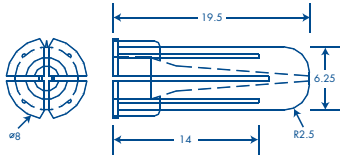

#### Se recomienda para su instalación

- TP0, tornillo No. 8 x 3/4" (19.1mm)
- TP1X, tornillo 8 x 1" (25.4mm)
- TP2X, tornillo 10 x 1 1/2" (38mm)
- TP2B, tornillo 10 x 1 3/4" (44.5mm)
- TP3, tornillo No. 12 x 2" (50.8mm)

[www.thorsmex.mx](http://www.thorsmex.mx)

Thorquete TPO

Thorquete TP1X

Thorquete TP2X

Thorquete TP2B

Thorquete TP3

Juego de thorquetes (TPO, TP1X, TP2X, TP2B Y TP3) y tornillos

Descripción	Código	Código de Barras	Presentación	Color	Dimensiones
Thorquete TPO	1101-01100	7501509901865	Caja con 100 piezas	Blanco	H 6.25 mm x W 19.5 mm
	1101-04000	7501509900226	Blister con 20 piezas		
Juego de Thorquetes Blancos TPO	1101-05002	7501509906228	Blister con 40 piezas	Blanco	H 185 mm x W 50 mm
Thorquete TP1X	1102-02100	7501509901872	Caja con 100 piezas	Amarillo	H 12.5 mm x W 22 mm
	1102-04000	7501509900318	Blister con 20 piezas		
Juego de Thorquetes Amarillo TP1X	1102-05002	7501509906235	Blister con 40 piezas	Amarillo	H 185 mm x W 50 mm
Thorquete TP2X	1103-03100	7501509901889	Caja con 100 piezas	Rojo	H 6.5 mm x W 34.2 mm
	1103-04000	7501509900363	Blister con 20 piezas		
	1103-14000	7501509905115	Bolsa con 1000 piezas		
Juego de Thorquetes Rojo TP2X	1103-05002	7501509906242	Blister con 20 piezas	Rojo	H 185 mm x W 50 mm
Thorquete TP2B	1104-04100	7501509901896	Caja con 100 piezas	Café	H 7.5 mm x W 39.5 mm
	1104-03000	7501509900288	Blister con 20 piezas		
	1104-14000	7501509905122	Bolsa con 1000 piezas		
Juego de Thorquetes Café TP2B	1104-05002	7501509906259	Blister con 20 piezas	Café	H 185 mm x W 50 mm
Thorquete TP3	1105-05100	7501509901902	Caja con 100 piezas	Azul	H 10 mm x W 45.5 mm
	1105-03000	7501509900295	Blister con 20 piezas		
Juego de Thorquetes Azul TP3	1105-05002	7501509906266	Blister con 20 piezas	Azul	H 185 mm x W 50 mm