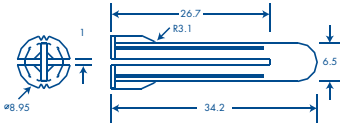

#### Se recomienda para su instalación

- TP0, tornillo No. 8 x 3/4" (19.1mm)
- TP1X, tornillo 8 x 1" (25.4mm)
- TP2X, tornillo 10 x 1 1/2" (38mm)
- TP2B, tornillo 10 x 1 3/4" (44.5mm)
- TP3, tornillo No. 12 x 2" (50.8mm)

[www.thorsmex.mx](http://www.thorsmex.mx)

Thorquete TPO

Thorquete TP1X

Thorquete TP2X

Thorquete TP2B

Thorquete TP3

Juego de thorquetes (TPO, TP1X, TP2X, TP2B Y TP3) y tornillos

Descripción	Código	Código de Barras	Presentación	Color	Dimensiones
Thorquete TPO	1101-01100	7501509901865	Caja con 100 piezas	Blanco	H 6.25 mm x W 19.5 mm
	1101-04000	7501509900226	Blister con 20 piezas		
Juego de Thorquetes Blancos TPO	1101-05002	7501509906228	Blister con 40 piezas	Blanco	H 185 mm x W 50 mm
Thorquete TP1X	1102-02100	7501509901872	Caja con 100 piezas	Amarillo	H 12.5 mm x W 22 mm
	1102-04000	7501509900318	Blister con 20 piezas		
Juego de Thorquetes Amarillo TP1X	1102-05002	7501509906235	Blister con 40 piezas	Amarillo	H 185 mm x W 50 mm
Thorquete TP2X	1103-03100	7501509901889	Caja con 100 piezas	Rojo	H 6.5 mm x W 34.2 mm
	1103-04000	7501509900363	Blister con 20 piezas		
	1103-14000	7501509905115	Bolsa con 1000 piezas		
Juego de Thorquetes Rojo TP2X	1103-05002	7501509906242	Blister con 20 piezas	Rojo	H 185 mm x W 50 mm
Thorquete TP2B	1104-04100	7501509901896	Caja con 100 piezas	Café	H 7.5 mm x W 39.5 mm
	1104-03000	7501509900288	Blister con 20 piezas		
	1104-14000	7501509905122	Bolsa con 1000 piezas		
Juego de Thorquetes Café TP2B	1104-05002	7501509906259	Blister con 20 piezas	Café	H 185 mm x W 50 mm
Thorquete TP3	1105-05100	7501509901902	Caja con 100 piezas	Azul	H 10 mm x W 45.5 mm
	1105-03000	7501509900295	Blister con 20 piezas		
Juego de Thorquetes Azul TP3	1105-05002	7501509906266	Blister con 20 piezas	Azul	H 185 mm x W 50 mm

### APLICACIÓN

ISO 9001-2008

\*Acotaciones en mm