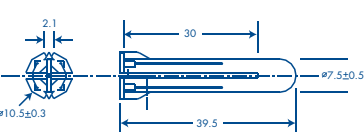

#### Se recomienda para su instalación

- TP0, tornillo No. 8 x 3/4" (19.1mm)
- TP1X, tornillo 8 x 1" (25.4mm)
- TP2X, tornillo 10 x 1 1/2" (38mm)
- TP2B, tornillo 10 x 1 3/4" (44.5mm)
- TP3, tornillo No. 12 x 2" (50.8mm)

[www.thorsmex.mx](http://www.thorsmex.mx)

Thorquete TPO

Thorquete TP1X

Thorquete TP2X

Thorquete TP2B

Thorquete TP3

Juego de thorquetes (TPO, TP1X, TP2X, TP2B Y TP3) y tornillos

Descripción	Código	Código de Barras	Presentación	Color	Dimensiones
Thorquete TPO	1101-01100	7501509901865	Caja con 100 piezas	Blanco	H 6.25 mm x W 19.5 mm
	1101-04000	7501509900226	Blister con 20 piezas		
Juego de Thorquetes Blancos TPO	1101-05002	7501509906228	Blister con 40 piezas	Blanco	H 185 mm x W 50 mm
Thorquete TP1X	1102-02100	7501509901872	Caja con 100 piezas	Amarillo	H 12.5 mm x W 22 mm
	1102-04000	7501509900318	Blister con 20 piezas		
Juego de Thorquetes Amarillo TP1X	1102-05002	7501509906235	Blister con 40 piezas	Amarillo	H 185 mm x W 50 mm
Thorquete TP2X	1103-03100	7501509901889	Caja con 100 piezas	Rojo	H 6.5 mm x W 34.2 mm
	1103-04000	7501509900363	Blister con 20 piezas		
	1103-14000	7501509905115	Bolsa con 1000 piezas		
Juego de Thorquetes Rojo TP2X	1103-05002	7501509906242	Blister con 20 piezas	Rojo	H 185 mm x W 50 mm
Thorquete TP2B	1104-04100	7501509901896	Caja con 100 piezas	Café	H 7.5 mm x W 39.5 mm
	1104-03000	7501509900288	Blister con 20 piezas		
	1104-14000	7501509905122	Bolsa con 1000 piezas		
Juego de Thorquetes Café TP2B	1104-05002	7501509906259	Blister con 20 piezas	Café	H 185 mm x W 50 mm
Thorquete TP3	1105-05100	7501509901902	Caja con 100 piezas	Azul	H 10 mm x W 45.5 mm
	1105-03000	7501509900295	Blister con 20 piezas		
Juego de Thorquetes Azul TP3	1105-05002	7501509906266	Blister con 20 piezas	Azul	H 185 mm x W 50 mm

### APLICACIÓN

ISO 9001-2008

\*Acotaciones en mm