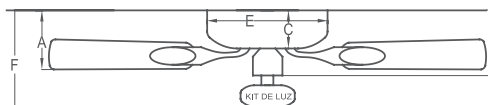

PLAFÓN | SATINADO | 5 ASPAS MDF

COLOR DE ASPAS:

 MAPLE  CHOCOLATE

MODO DE INSTALACION

INTERRUPTOR DE REVERSA
PARA UTILIZARLO TODO
EL AÑO

DIMENSIONES ABANICO [CM]

DIMENSIONES CAJA

45 x 26 x 21