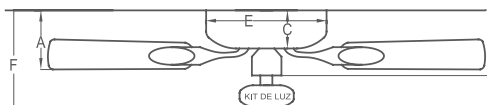

PLAFÓN | SATINADO | 5 ASPAS MDF

COLOR DE ASPAS:

 MAPLE  CHOCOLATE

MODO DE INSTALACION

INTERRUPTOR DE REVERSA  
PARA UTILIZARLO TODO  
EL AÑO

DIMENSIONES ABANICO [CM]

DIMENSIONES CAJA

46 x 25 x 25