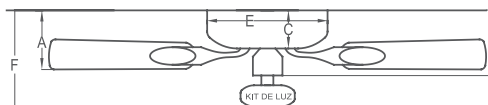

CAOBA NOGAL

FICHA TECNICA

APLICACION	VENTILADOR DECORATIVO PARA USO INTERIOR AREAS PEQUEÑAS DE 2X2M A 3X3M (6-9M2)
MOVIMIENTO DE AIRE	4 500 M3/HORA
VOLTAJE	127V ~ 60HZ
MOTOR	50W 3 VELOCIDADES 280R/MIN
ILUMINACION	1 LAMPARA X 15W BASE E26 CRISTAL BLANCO
OPERACION	CADENA, MODELO ADAPTABLE A CONTROL REMOTO
ANGULO DE ASPA	13°
CAPACITOR	DOBLE 1.3 µF, 2.5 µF

MODO DE INSTALACION

INTERRUPTOR DE REVERSA
PARA UTILIZARLO TODO
EL AÑO

DIMENSIONES ABANICO [CM]

DIMENSIONES CAJA

42 x 23 x 19

CONSUMO ENERGÉTICO

A	B	C	D	E	F	G
13	•	9	NA	20	30	NA

Motor	50 W
Luz	15 W
Total	65 W