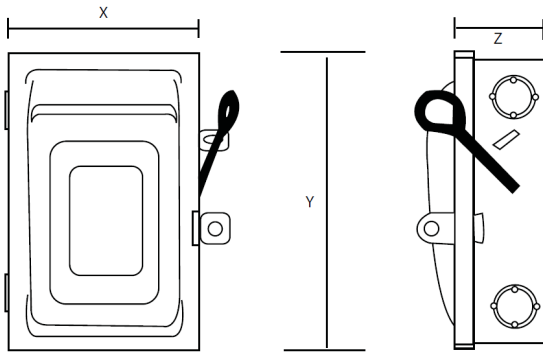

**Tabla 1. Interruptores de Seguridad 3 x 60 - Base de cerámica**

Número de Catálogo	Descripción	Color
WD2232	Interruptor base de cerámica	Gris

Dimensiones: Alto: 30.8 cm, ancho 19.2 cm, profundo: 10.5 cm

Ta-

Número de Catálogo	Descripción	Color
WD2432	Interruptor base de cerámica	Gris

Dimensiones: Alto: 30.8 cm, ancho 19.2 cm, profundo: 10.5 cm

Powering Business Worldwide

Nombre del Proyecto:	Preparado por:
Número de Proyecto:	Fecha:
Número de catálogo:	Tipo:

**Tabla 3. Especificaciones**

Dimensiones de la caja	
<b>X</b>	19.2 cm
<b>Y</b>	30.8 cm
<b>Z</b>	10.5 cm