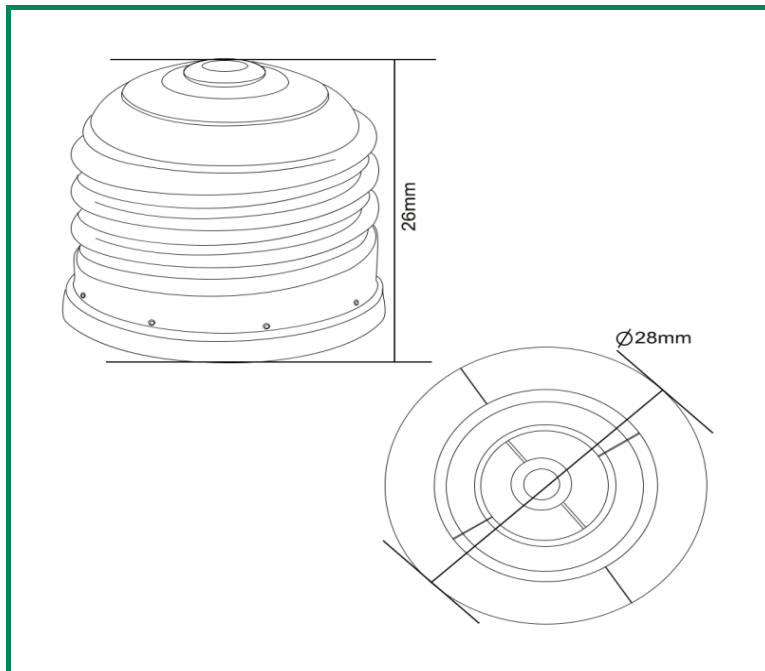

AHORRO DE ENERGIA		
	Lampara de Flourescente(45 W)	Lampara Convencional (170W)
Consumo	45.0 W	170.0 W
Horas de Uso Anual (10h diarias)	8760 h	
Cantidad de Lamparas	50 lamparas	
Kw/hora anuales	394.2 Kw/h	1489.2 Kw/h
Costo Kw/h	$3.00	
Costo Total de Cada Lampara	$2,759.00	$10,512.00
Costo Total 50 Lamparas	$137,950.00	$525,600.00
Ahorro	$387,650.00	
Costo Aproximado	$90.00	$50.00
Retorno de la Inversion	0.1 meses