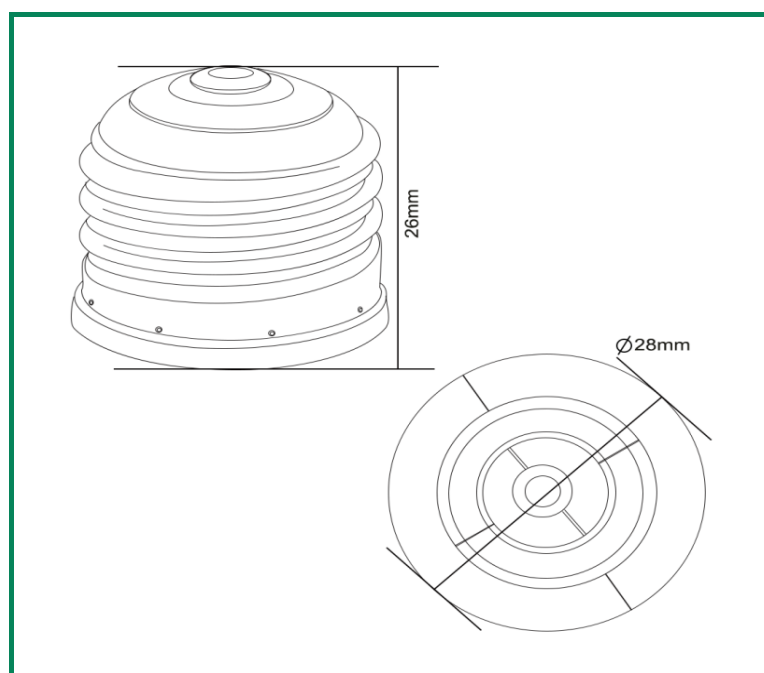

AHORRO DE ENERGIA

	Lampara de Flourescente(65 W)	Lampara Convencional (250W)
Consumo	65.0 W	250.0 W
Horas de Uso Anual (10h diarias)	8760 h	
Cantidad de Lamparas	50 lamparas	
Kw/hora anuales	569.4 Kw/h	2190.0 Kw/h
Costo Kw/h	$3.00	
Costo Total de Cada Lampara	$2,759.00	$10,512.00
Costo Total 50 Lamparas	$137,950.00	$525,600.00
Ahorro	$387,650.00	
Costo Aproximado	$120.00	$80.00
Retorno de la Inversion	0.1 meses