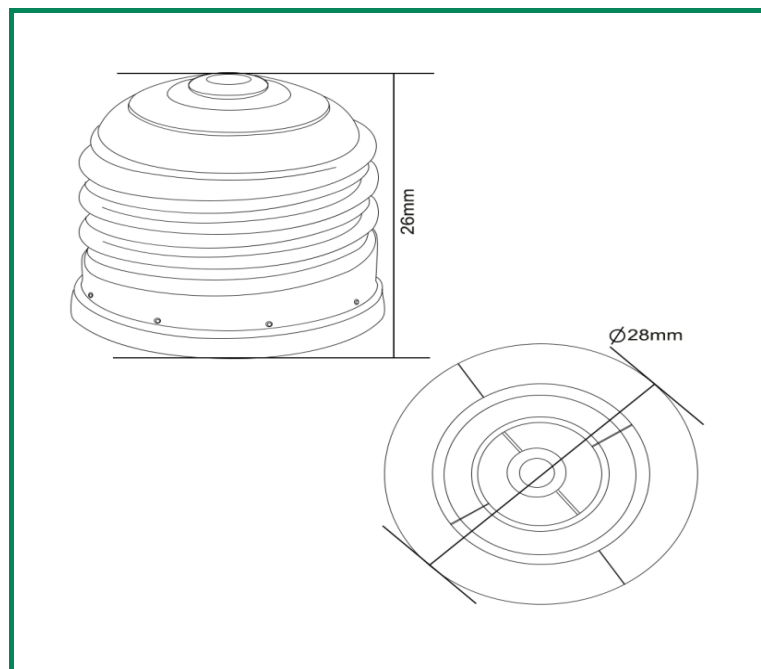

AHORRO DE ENERGIA

	Lampara de Flourescente(85 W)	Lampara Convencional (335W)
Consumo	85.0 W	335.0 W
Horas de Uso Anual (10h diarias)	8760 h	
Cantidad de Lamparas	50 lamparas	
Kw/hora anuales	744.6 Kw/h	2934.6 Kw/h
Costo Kw/h	$3.00	
Costo Total de Cada Lampara	$2,759.00	$10,512.00
Costo Total 50 Lamparas	$137,950.00	$525,600.00
Ahorro	$387,650.00	
Costo Aproximado	$150.00	$110.00
Retorno de la Inversion	0.1 meses