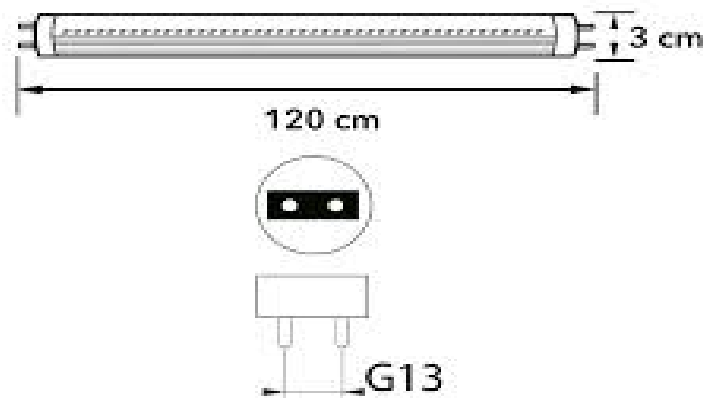

AHORRO DE ENERGIA

	Tubo de LED (18 W)	Lampara Fluorescente (32W)
Consumo	18.0 W	32.0 W
Horas de Uso Anual (10h diarias)	8760 h	
Cantidad de Lamparas	50 lamparas	
Kw/hora anuales	157.7 Kw/h	280.3 Kw/h
Costo Kw/h	$3.00	
Costo Total de Cada Lampara	$473.04	$840.96
Costo Total 50 Lamparas	$23,652.00	$42,048.00
Ahorro	$18,396.00	
Costo Aproximado	$50.00	$35.00
Retorno de la Inversion	0.5 meses