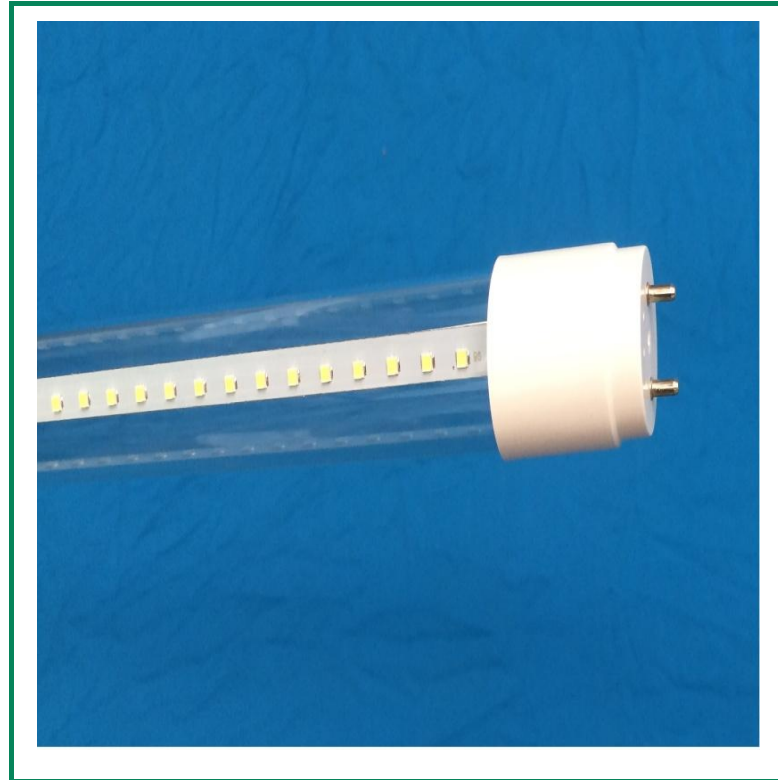

Marca	Foss
Direccion	Av.Gustavo Baz 4886
Telefono	(55) 5211-6431

F-T8LEDBF18WTR
www.fossmexico.com

TUBO T8 LED 18W (uso interior)

CARACTERÍSTICAS DEL ARTICULO

Modelo	F-T8LEDBF18WTR
Voltaje	AC-100-265V 60HZ
Potencia Watts	18
Bulbo	T8
Entrada	G13
Corriente	0.18A
Flujo Luminoso	1650 lm
Color	Luz de Dia
Kelvin	6500K
Apertura (Grados)	180°
Material del Cuerpo	Cristal
Tiempo de Vida	25,000 h
Diametro(mm)	30 mm
Largo (mm)	1200 mm