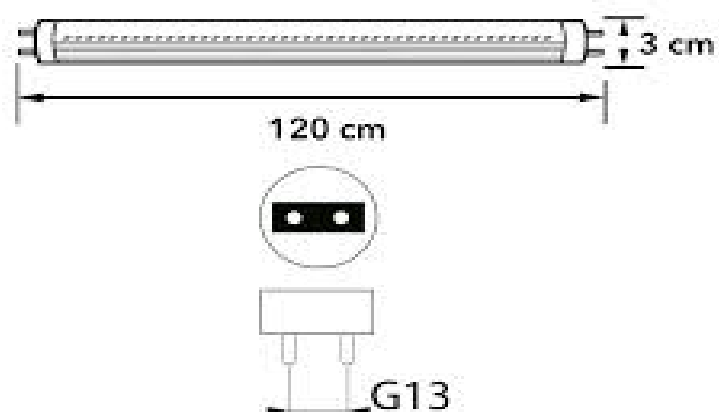

AHORRO DE ENERGIA

	Tubo de LED (9 W)	Lampara Flourescente (14W)
Consumo	9.0 W	14.0 W
Horas de Uso Anual (10h diarias)	8760 h	
Cantidad de Lamparas	50 lamparas	
Kw/hora anuales	78.8 Kw/h	122.6 Kw/h
Costo Kw/h	$3.00	
Costo Total de Cada Lampara	$236.52	$367.92
Costo Total 50 Lamparas	$11,826.00	$18,396.00
Ahorro	$6,570.00	
Costo Aproximado	$40.00	$35.00
Retorno de la Inversion	0.5 meses