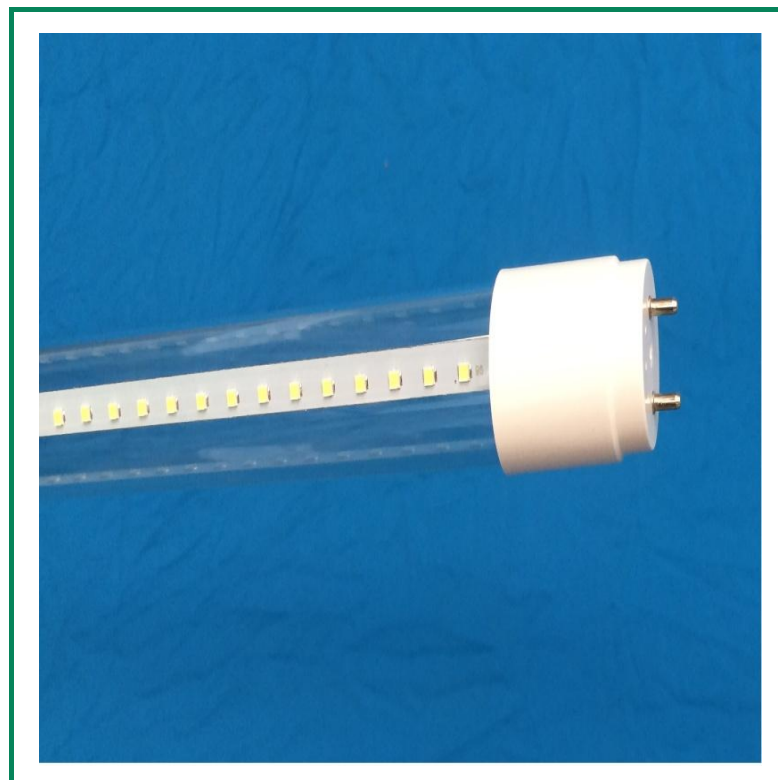

Marca	Foss
Direccion	Av.Gustavo Baz 4886
Telefono	(55) 5211-6431

F-T8LEDBF9WTR
www.fossmexico.com

TUBO T8 LED 9W (uso interior)

CARACTERÍSTICAS DEL ARTICULO

Modelo	F-T8LEDBF9WTR
Voltaje	AC-100-265V 60HZ
Potencia Watts	9
Bulbo	T8
Entrada	G13
Corriente	125mA
Flujo Luminoso	750 lm
Color	Luz de Dia
Kelvin	6500K
Apertura (Grados)	120°
Material del Cuerpo	Cristal
Tiempo de Vida	25,000 h
Diametro(mm)	30 mm
Largo (mm)	600 mm