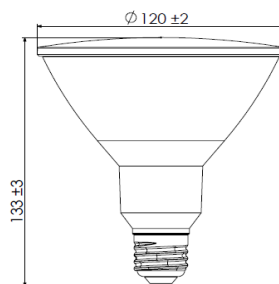

FICHA TÉCNICA

LAMPARAS DE LED

Tecno Lite
LA LUZ ES TUYA

PAR38D-LED/18/30H

CARACTERÍSTICAS

Material de la carcasa	Plastico
Terminado	Blanco
Distribución de luz	Direccional
Tipo de bulbo	PAR
Base	E-27

PARAMETROS ELÉCTRICOS

Modelo (s)	PAR38D-LED/18/30H
Tensión Nominal [V~]	100-127 V ~
Consumo de potencia [W]	18 W
Frecuencia Nominal [Hz]	60 Hz
Consumo de Corriente [A]	0.18 - 0.14 A
Factor de Potencia [f.p.]	0,9
Flujo luminoso [lm]	1 300 lm
Temperatura de color [K]	3 000 K
Color de Luz	Blanco cálido
Angulo de Apertura [°]	40 °
IRC	90
Temperatura de Operación	-20 - 40 °C