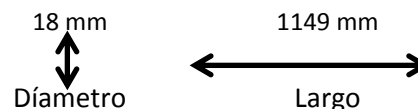

FICHA TÉCNICA

LAMPARAS TUBO DE LED

Tecno Lite
LA LUZ ES TUYA

T5D120-LED/20W/65

CARACTERÍSTICAS

Material de la carcaza	0
Terminado	NA
Distribución de luz	100 °
Tipo de bulbo	Tubo
Base	G5

PARAMETROS ELÉCTRICOS

Modelo (s)	T5D120-LED/20W/65
Tensión Nominal [V~]	100-127 V ~
Consumo de potencia [W]	20 W
Frecuencia Nominal [Hz]	60 Hz
Consumo de Corriente [A]	0.19 A
Factor de Potencia [f.p.]	0.9
Flujo luminoso [lm]	1 750 lm
Temperatura de color [K]	6 500 K
Color de Luz	Luz de día
Angulo de Apertura [°]	100 °
IRC	80
Temperatura de Operación	-10 - 40 °C
Equipo de control	No