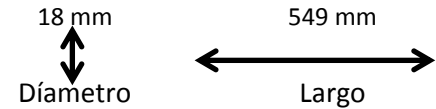

### CARACTERÍSTICAS

Material de la carcaza	0
Terminado	NA
Distribución de luz	100 °
Tipo de bulbo	Tubo
Base	G5

### PARAMETROS ELÉCTRICOS

Modelo (s)	T5D60-LED/10W/65
Tensión Nominal [V~]	100-127 V ~
Consumo de potencia [W]	10 W
Frecuencia Nominal [Hz]	60 Hz
Consumo de Corriente [A]	0.09 A
Factor de Potencia [f.p.]	0.9
Flujo luminoso [lm]	850 lm
Temperatura de color [K]	6 500 K
Color de Luz	Luz de día
Angulo de Apertura [°]	100 °
IRC	80
Temperatura de Operación	-10 - 40 °C
Equipo de control	No