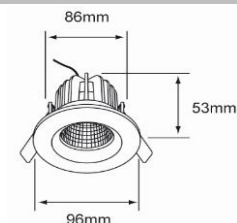

FICHA TÉCNICA

LUMINARIO DE INTERIOR

Tecno Lite
LA LUZ ES TUYA

YDLED-102/08/30B

*Ver instructivo de instalación

CARACTERÍSTICAS

| | |
|---------------------------|------------------------------|
| Modelo (s) | YDLED-102/08/30B |
| Nombre (s) | #N/A |
| Aplicación | Empotrado en Techo Dirigible |
| Material de la carcasa | Aluminio |
| Terminado | Blanco |
| Pantalla | Acrilico |
| Indice de Protección [IP] | NA |
| Base (portalámpara) | NA |
| Tipo de Lámpara | 0 |

PARAMETROS ELÉCTRICOS

| | |
|---------------------------|---------------|
| Tensión Nominal [V~] | 100-240 V ~ |
| Consumo de potencia [W] | 6.5 W |
| Frecuencia Nominal [Hz] | 50/60 Hz |
| Consumo de Corriente [A] | 0.07 - 0.03 A |
| Factor de Potencia [f.p.] | 0.9 |
| Flujo luminoso [lm] | 540 lm |
| Temperatura de color [K] | 3 000 K |
| Color de Luz | Blanco cálido |
| Angulo de Apertura [°] | 25° |
| IRC | 80 |
| Temperatura de Operación | -20 - 40 °C |