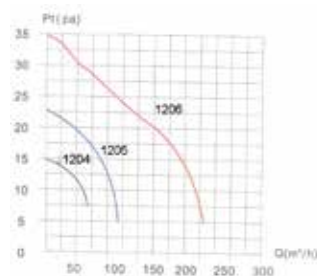

Estévez, S.A. de C.V. Av. Niños Héroes 2272 Col. Americana C.P. 44150
Guadalajara, Jalisco, México Tel.: (33) 3615 5158 Fax.: (33) 3615 5671
info@estevez.com.mx www.estevez.com.mx

ESTÉVEZ®