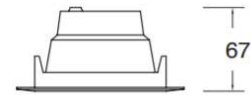

Dimensiones en milímetros

Estevez S.A. de C.V.
Av. Niños Héroes 2272
Col. Barrera
C.P. 44150
Guadalajara, Jalisco
México

Tel.: (33) 3615 5158
Fax.: (33) 3615 5671

info@estevez.com.mx
www.estevez.com.mx

ESTÉVEZ®